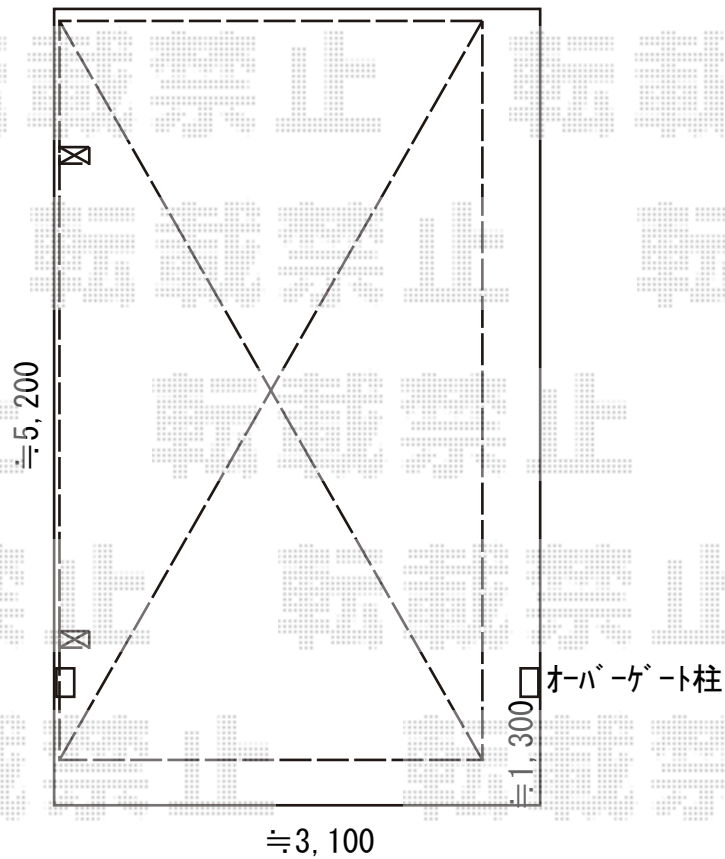

カーポート 施工概略図

YKK AP レイナポートグラン 積雪～20cm対応
幅= 2,700mm
奥行= 5,052mm
色： プラチナステン
屋根材： ポリカーボネート（トーマイマット）
柱仕様： ハイロング柱仕様（有効高 約2,800mm）

2019-8-644920

担当者

木挽