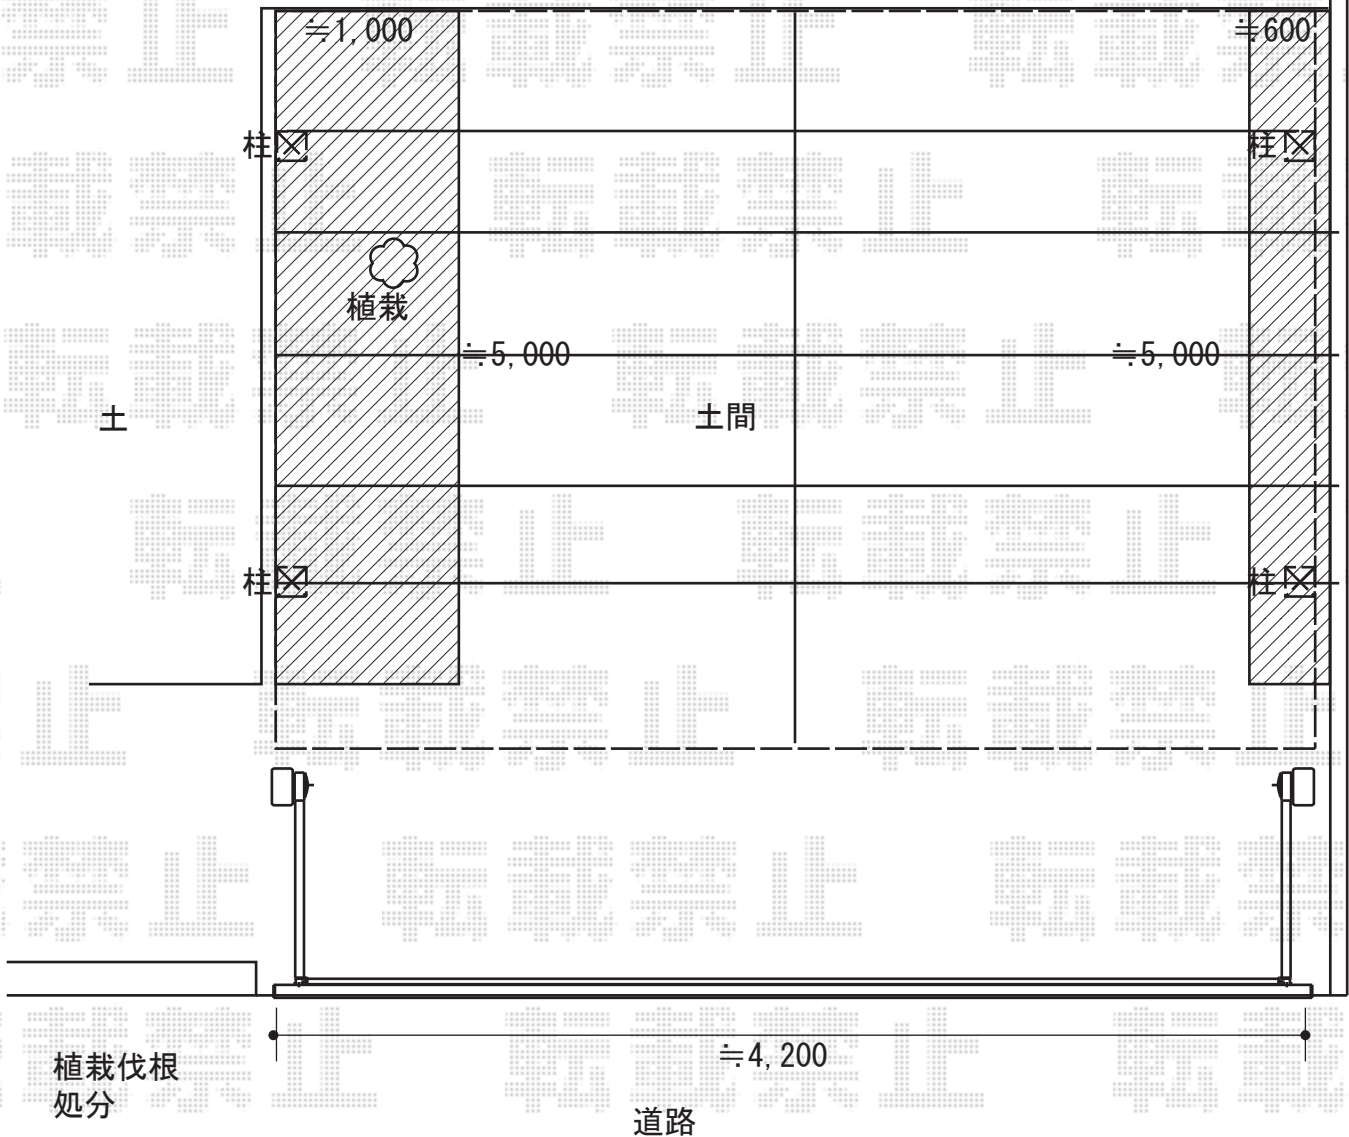

カーポート 施工概略図

YKK AP レイナツインポートグラン 積雪~20cm対応
幅= 4,185mm
奥行= 5,052mm
色 : プラチナステン
屋根材 : 熱線遮断ポリカーボネート(クリアマット)
柱仕様 : ハイルフ柱仕様 (有効高 約2,350mm)

物置

2019-8-644947

担当者

木挽