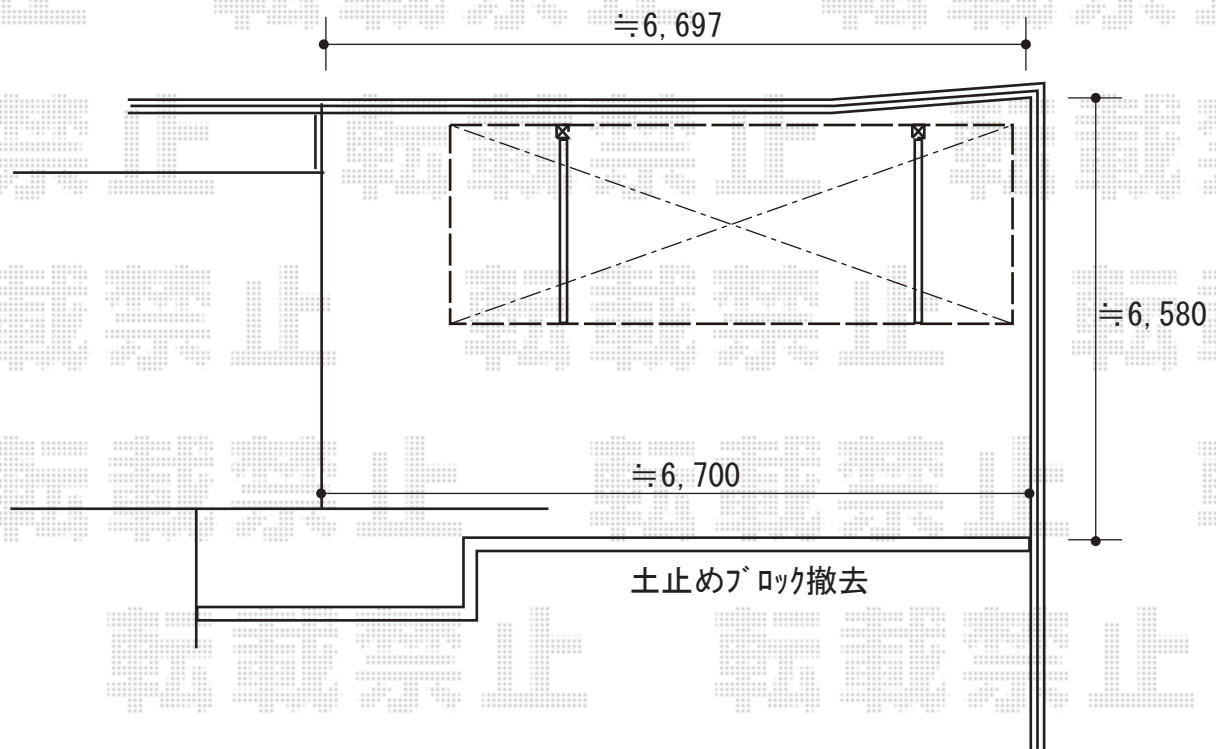

カーポート施工概略図

Value Select プレシオスポート 積雪~20cm対応
幅= 2,700mm
奥行= 5,052mm
色： チャコールブラック
屋根材： 熱線遮断ポリカーボネート（スカイブルーマット調）
柱仕様： 標準柱仕様（有効高 約1,800mm）

2019-8-644957

担当者

木挽