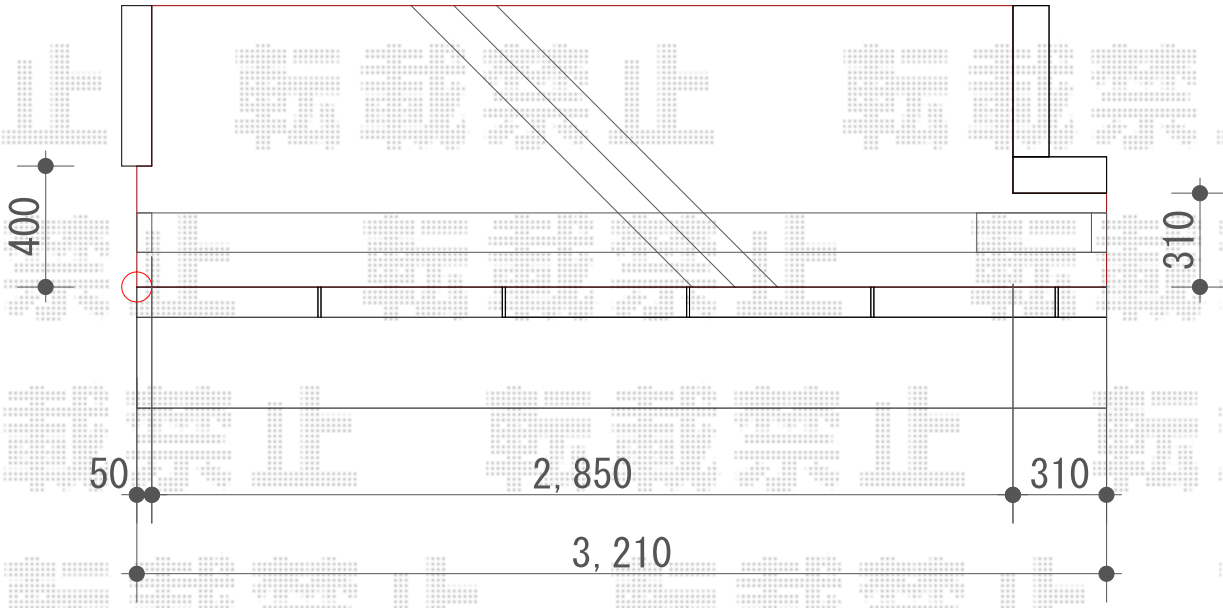

カーゲート施工概略図

YKK AP レイオス1型 ノンレール 片開き 34S
開口幅= 3,307mm
全幅= 3,407mm
たたみ幅= 497mm
高さ= 柱 : 1,170 mm 扉 : 1,150mm
色 : ホワイト
キャスター数 : 3箇所
落棒数 : 3本

パース図面はレイオス1型ではございません

2019-8-644979

担当者

山崎