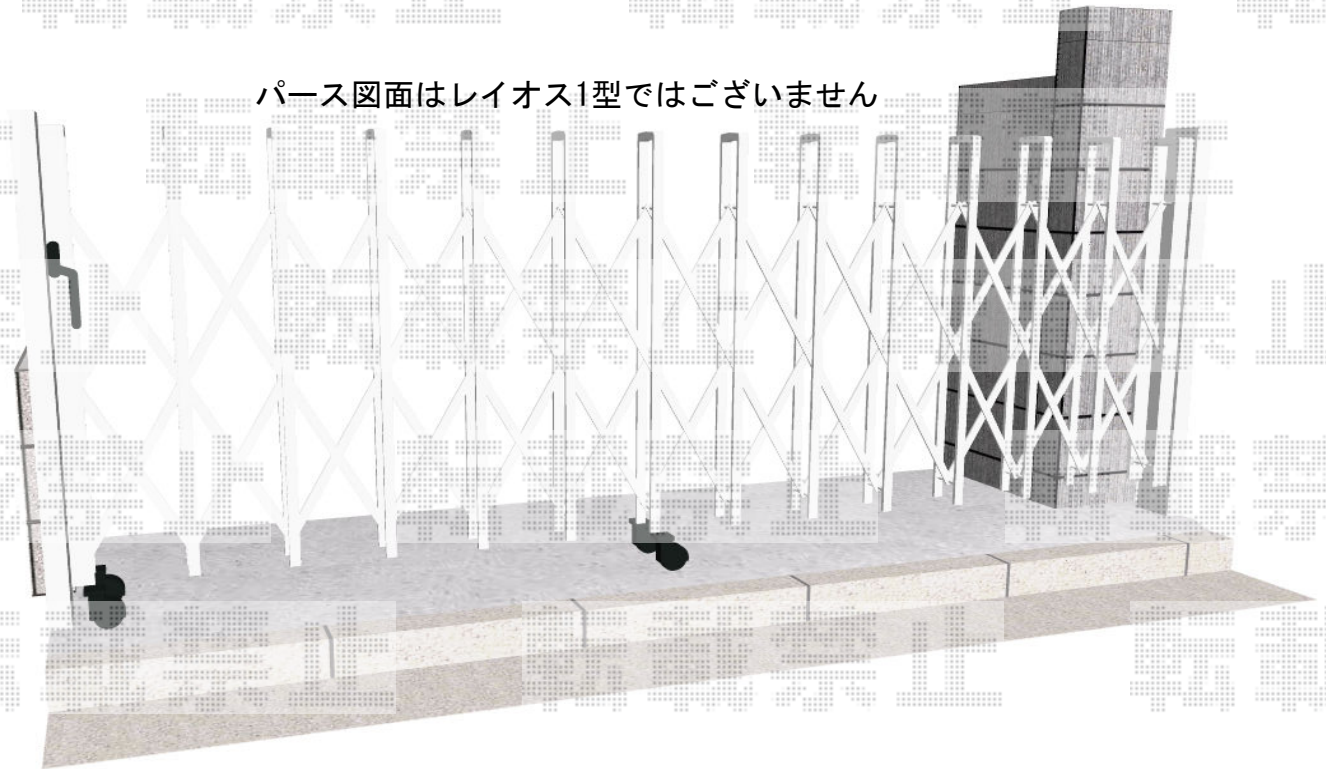

カーゲート施工概略図

YKK AP レイオス1型 ノンレール 片開き 34S
開口幅= 3,307mm
全幅= 3,407mm
たたみ幅= 497mm
高さ= 柱 : 1,170 mm 扉 : 1,150mm
色 : ホワイト
キャスター数 : 3箇所
落棒数 : 3本

パース図面はレイオス1型ではございません

2019-8-644979

担当者

山崎