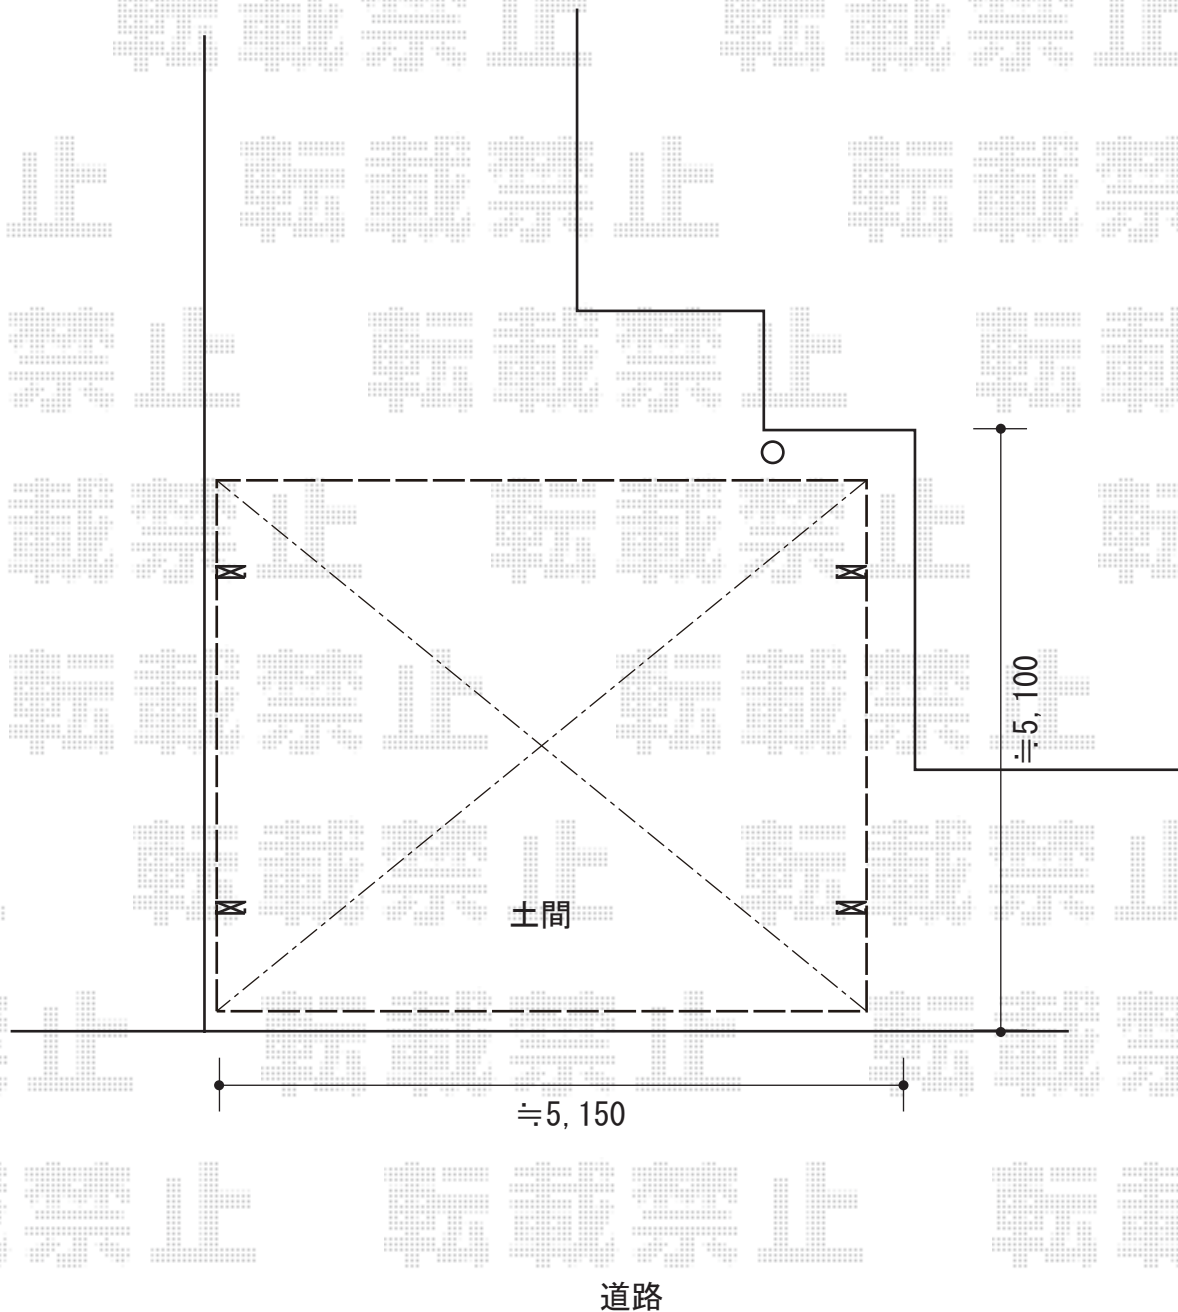

カーポート 施工概略図

LIXIL ネスカR ワイド 積雪~20cm対応 台風補償付

幅= 4,836mm 奥行= 4,980mm

色： シャイングレー

屋根材： 熱線吸収ポリカーボネート（クリアマットS・すりガラス調）

柱仕様： ロング柱25仕様（有効高 約2,500mm）

オプション： 屋根材ホルダー 50型用（4セット分）×1セット

2019-8-644984