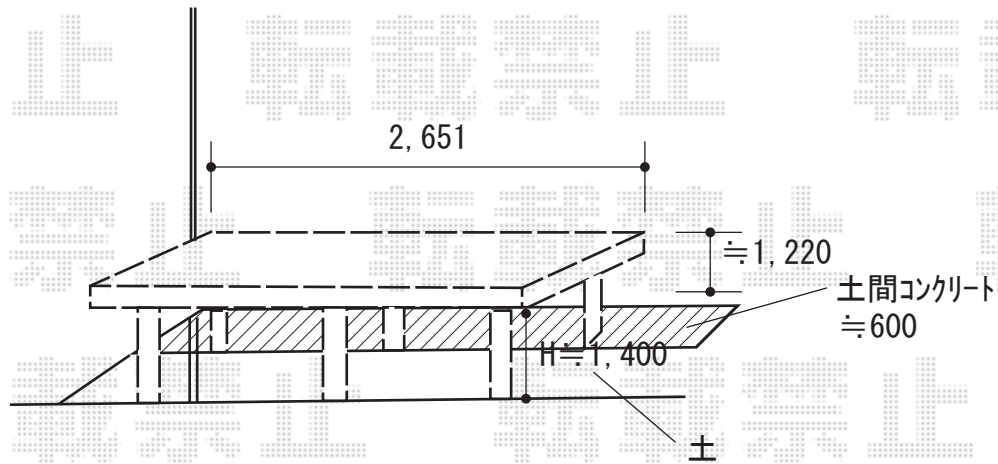

カーポート 施工概略図

YKK AP リウッドデッキ 200
間口= 1.5間(2,651mm)
出幅= 4尺(1,220mm)
色： ナチュラルブラウン
床板： 縦貼り
幕板： 標準幕板
束柱： Sタイプ(550mm) (色： プラチナステン)

2019-8-645036

担当者

木附