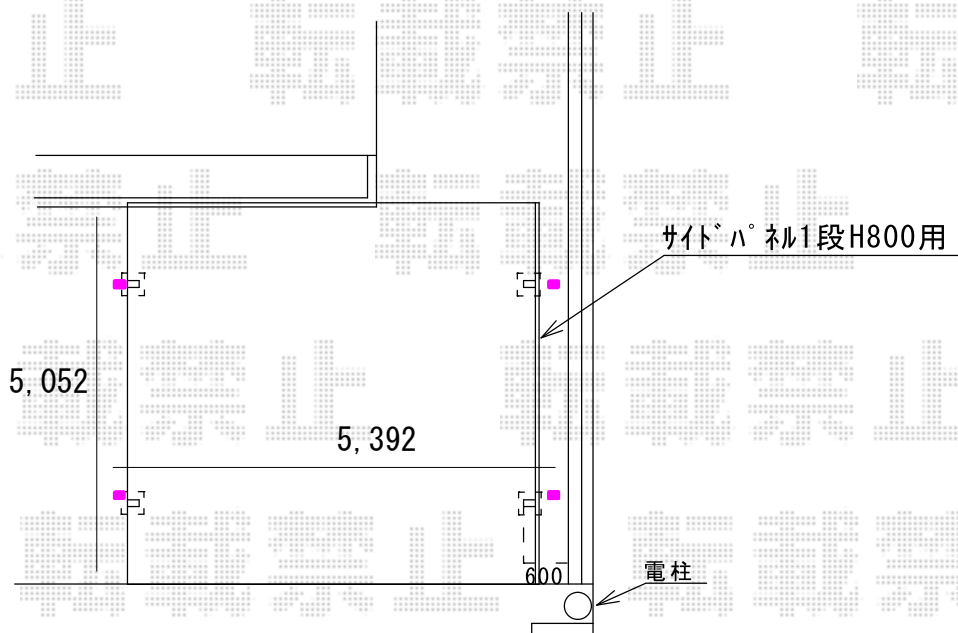

カーポート 施工概略図

YKK AP レイナツインポートグラン 積雪~20cm対応
幅= 5,392mm 奥行= 5,052mm 色：カームブラック
屋根材：熱線遮断ポリカーボネート(クリアマット)
柱仕様：標準柱仕様(有効高 約2,000mm)

YKK AP 【外観右】レイナツインポートグラン サイドパネル(片面側)
奥行サイズ：長さ51用 高さ= 836mm *1段
色：カームブラック
パネル材：熱線遮断ポリカーボネート(クリアマット)
柱仕様：標準柱 *間柱1本

YKK AP レイナツインポートグラン 屋根ふき材補強部品(2セット)
色：カームブラック*1色のみ

[] 300×300 (基礎寸法)

2019-8-645079

担当者

新西