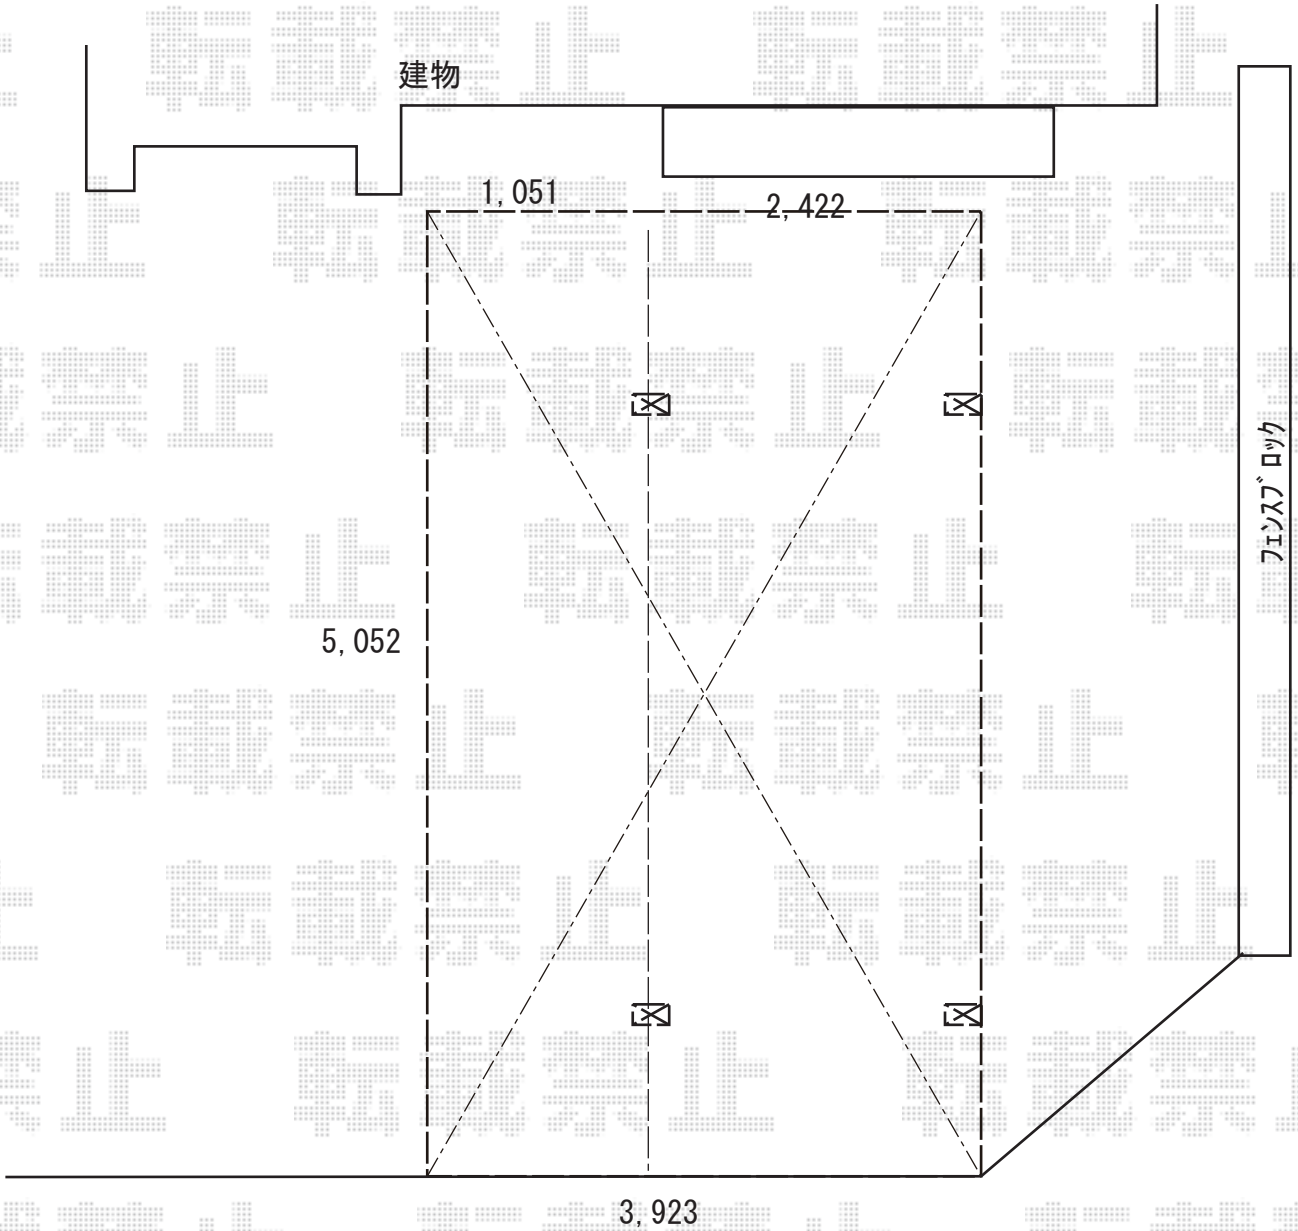

カーポート施工概略図

YKK AP エフルージュ プラス マテリアルカラー 積雪～20cm対応
幅= 2,422+1,501mm
奥行= 5,052mm
色： プラチナステン + キャラメルチーク
屋根材： 熱線遮断ポリカーボネート(クリアマット)
柱仕様： ハイルフ柱仕様 (有効高 約2,350mm)

2019-8-645087

担当者

木挽