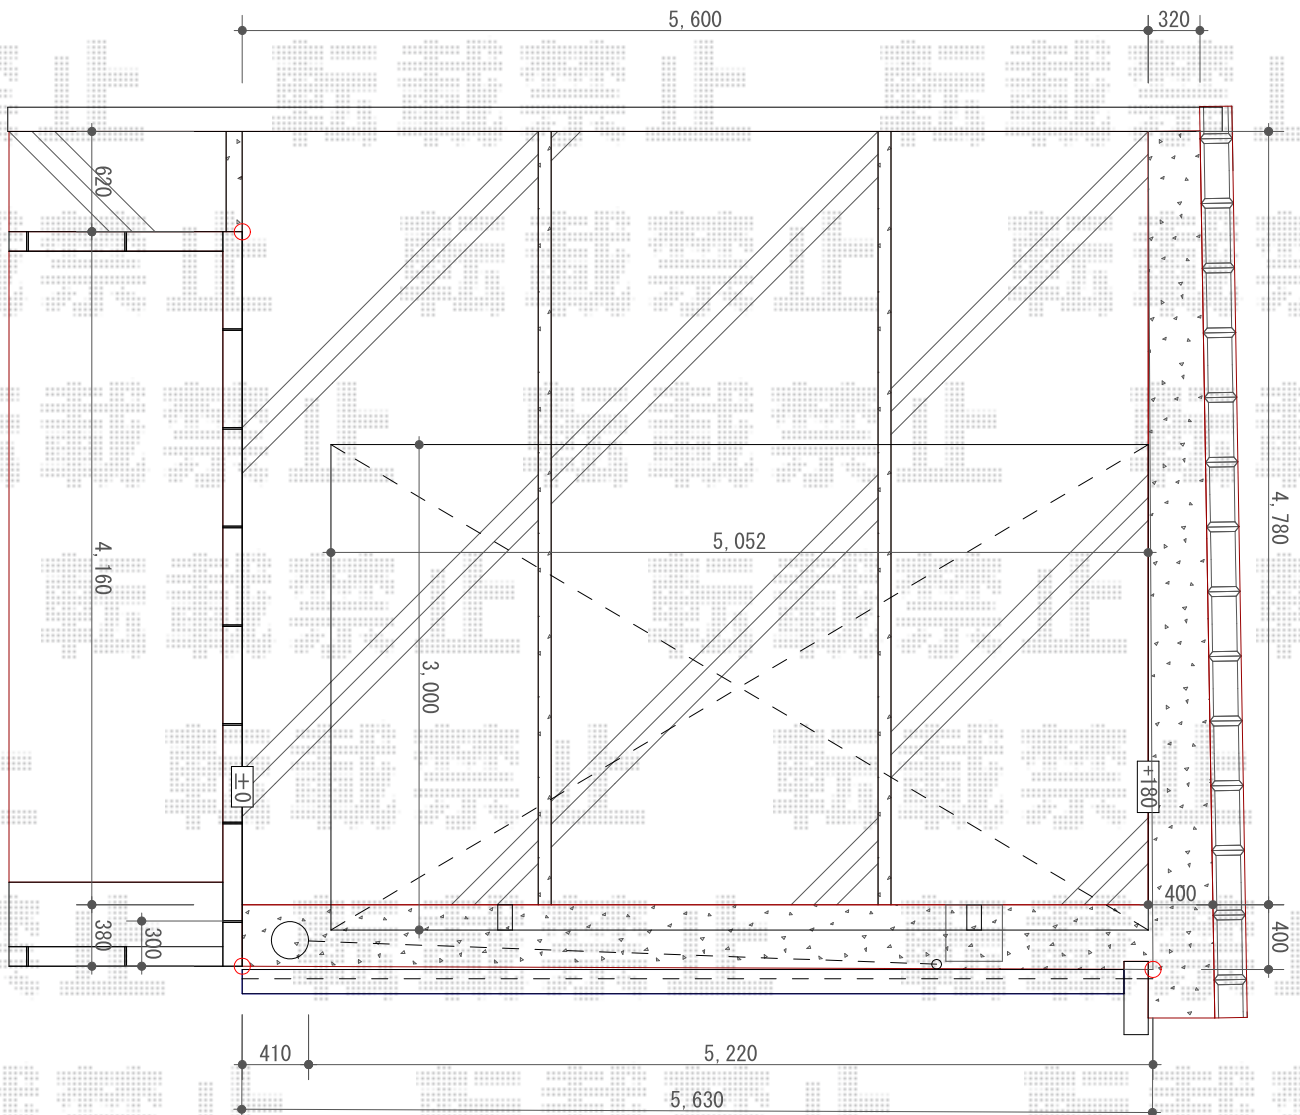

# カーポート 施工概略図

YKK AP レイナポートグラン 積雪~20cm対応  
幅= 3,000mm  
奥行= 5,052mm  
色 : プラチナステン  
屋根材 : 熱線遮断ポリカーボネート(クリアマット)  
柱仕様 : ハイルフ柱仕様 (有効高 約2,350mm)

YKK AP レイナポートグラン 着脱式サポート 標準・ハイルフ兼用 2本入り×1セット  
色 : プラチナステン

2019-8-645114