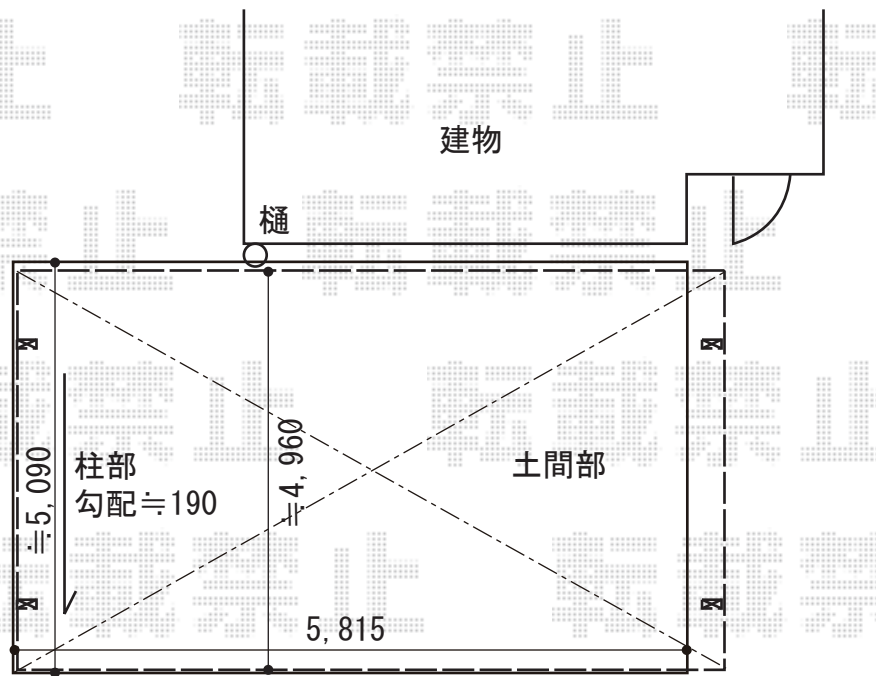

カーポート 施工概略図

LIXIL フーゴFプラス（フラットスタイル）ワイド 木調色 積雪～20cm対応  
幅= 6,009mm  
奥行= 5,024mm  
色： シャイングレー+クリエモカ  
屋根材： 熱線吸収ポリカーボネート（クリアマットS・すりガラス調）  
柱仕様： ロング柱25仕様（有効高 約2,500mm）

2019-8-645121

担当者

新西