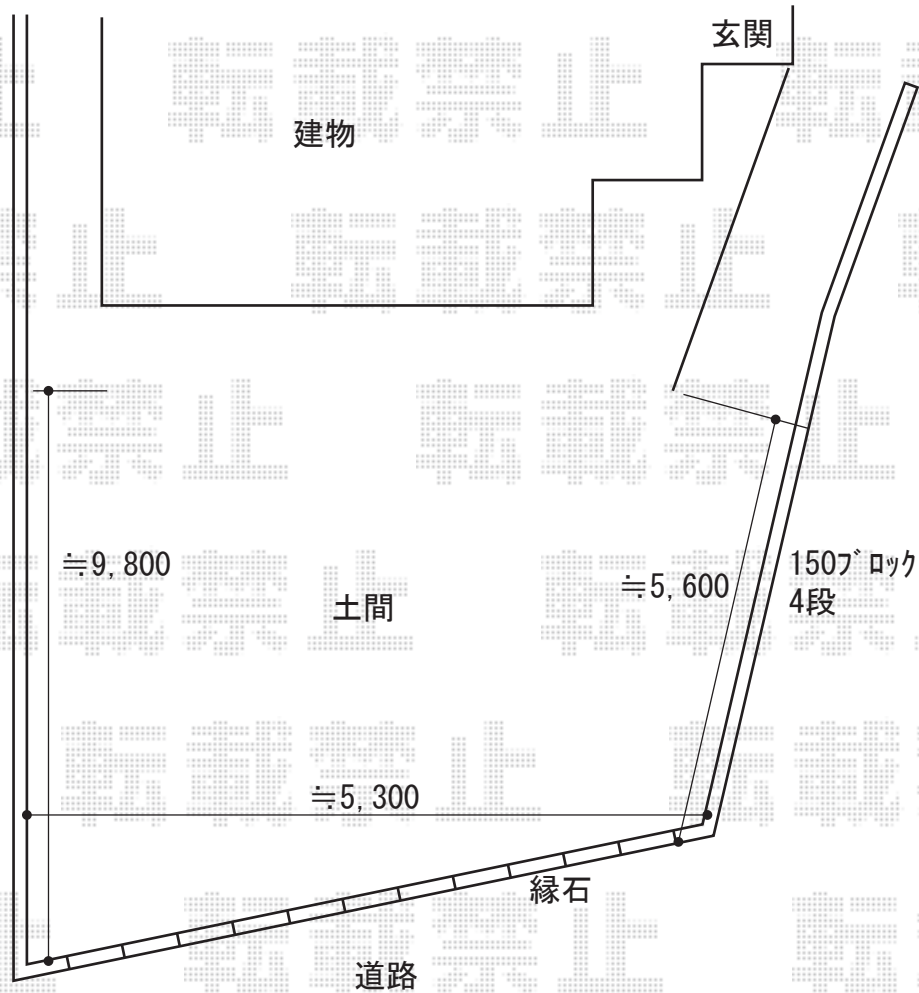

カーポート 施工概略図

YKK AP エフルージュツインEX 後方支持タイプ 積雪~20cm対応
幅= 5,398mm
奥行= 5,768mm
色： プラチナステン
屋根材： 熱線遮断ポリカーボネート（アースブルーマット調）
柱仕様： ハイルフ柱仕様（有効高 約2,300mm）

YKK AP エフルージュツインEX 着脱式サポート
色： プラチナステン
数量： 2本入り×1セット
柱仕様： ハイルフ用

※設置位置は施工当日
ご指示お願い致します

2019-9-645195

担当者

木挽