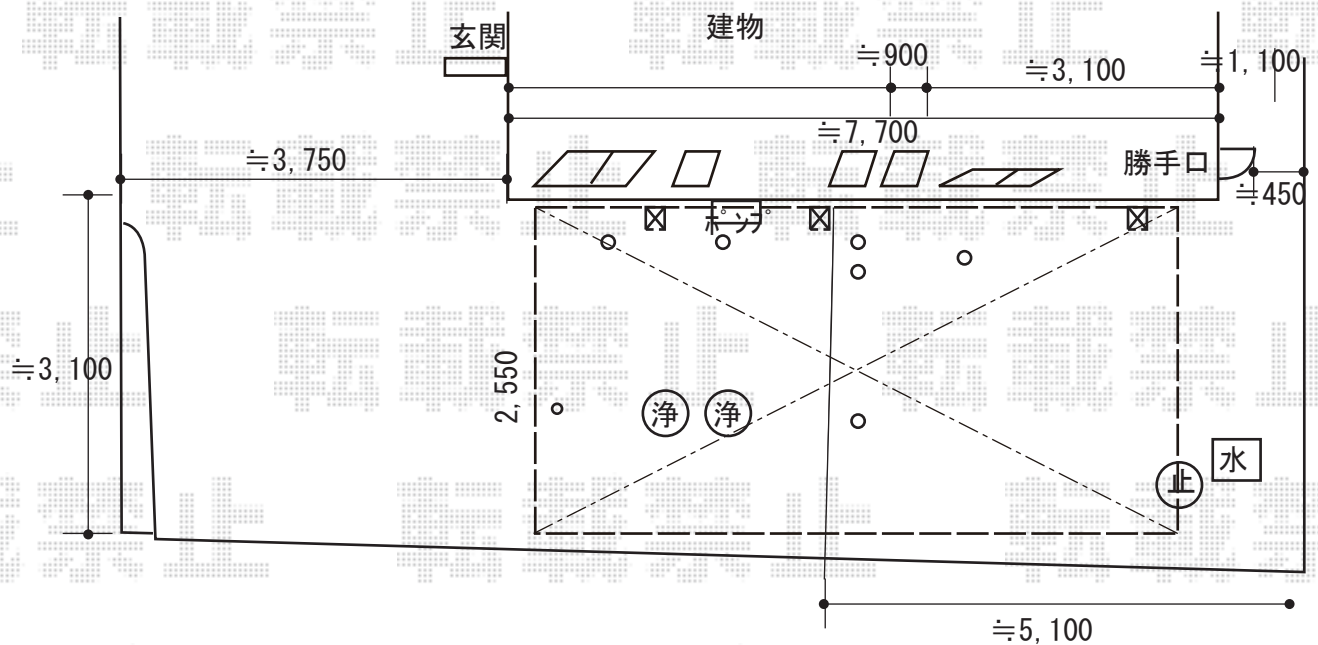

カーポート 施工概略図

YKK AP レイナポートグラン 延長 積雪~20cm対応
幅= 2,550mm
奥行= 7,200mm
色： ピュアシルバー
屋根材： 熱線遮断ポリカーボネート(クリアマット)
柱仕様： ハイルーフ柱仕様 (有効高 約2,350mm)

YKK AP レイナポートグラン延長 着脱式サポート 標準・ハイルーフ兼用
色： ピュアシルバー
数量： 2本入り×1セット、1本入り×1セット

※奥行7200に変更です。
当日、納まりのお打合せを宜しくお願い致します。

2019-9-645212

担当者

新西