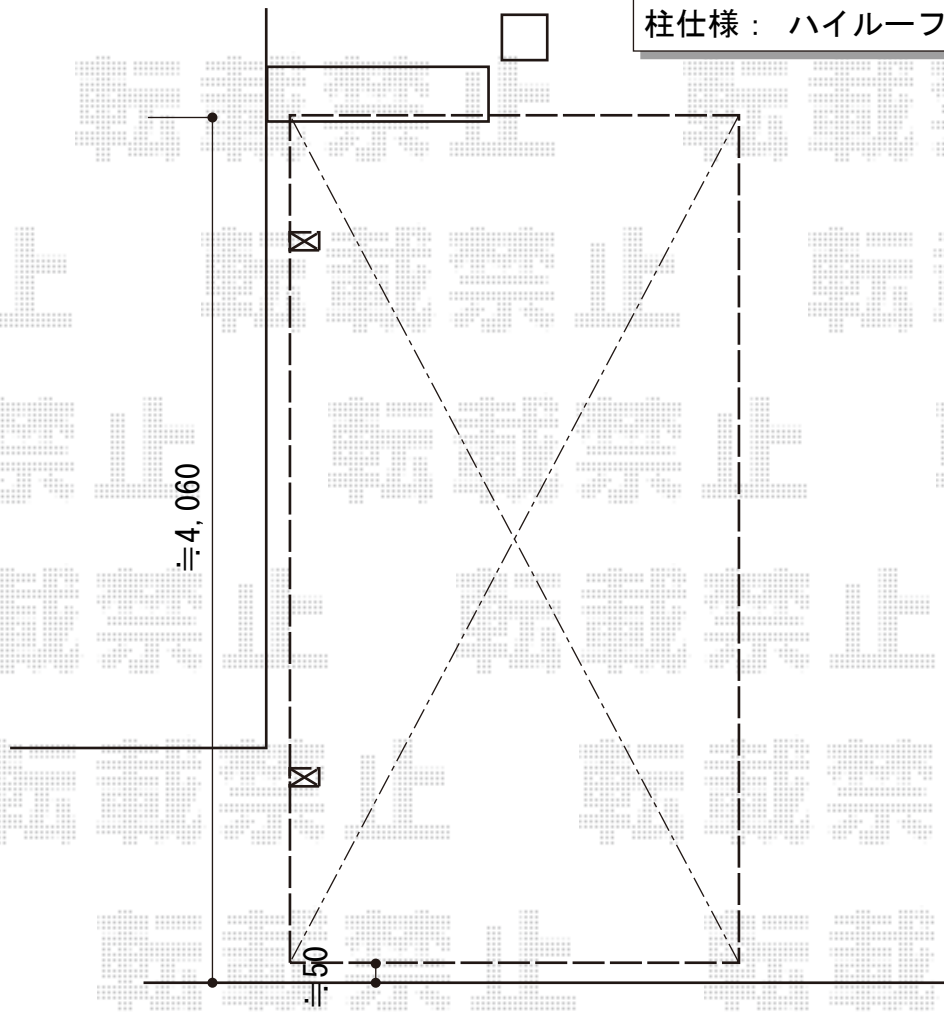

カーポート 施工概略図

Value Select プレシオサポート 積雪~20cm対応
幅= 2,400mm
奥行= 5,052mm
色： グレースブラウン
屋根材： ポリカーボネート（ガラスマット）
柱仕様： ハイルフ柱仕様（有効高 約2,250mm）

2019-9-645280

担当者

新西