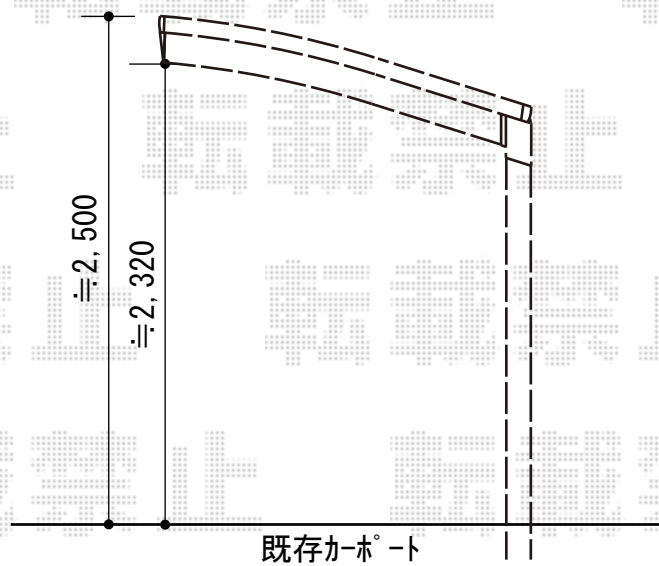

カーポート 施工概略図

Value Select プレシオサポート 積雪~20cm対応
幅= 2,400mm
奥行= 5,052mm
色： グレースブラウン
屋根材： ポリカーボネート（ガラスマット）
柱仕様： ハイルフ柱仕様（有効高 約2,250mm）

2019-9-645280

担当者

新西