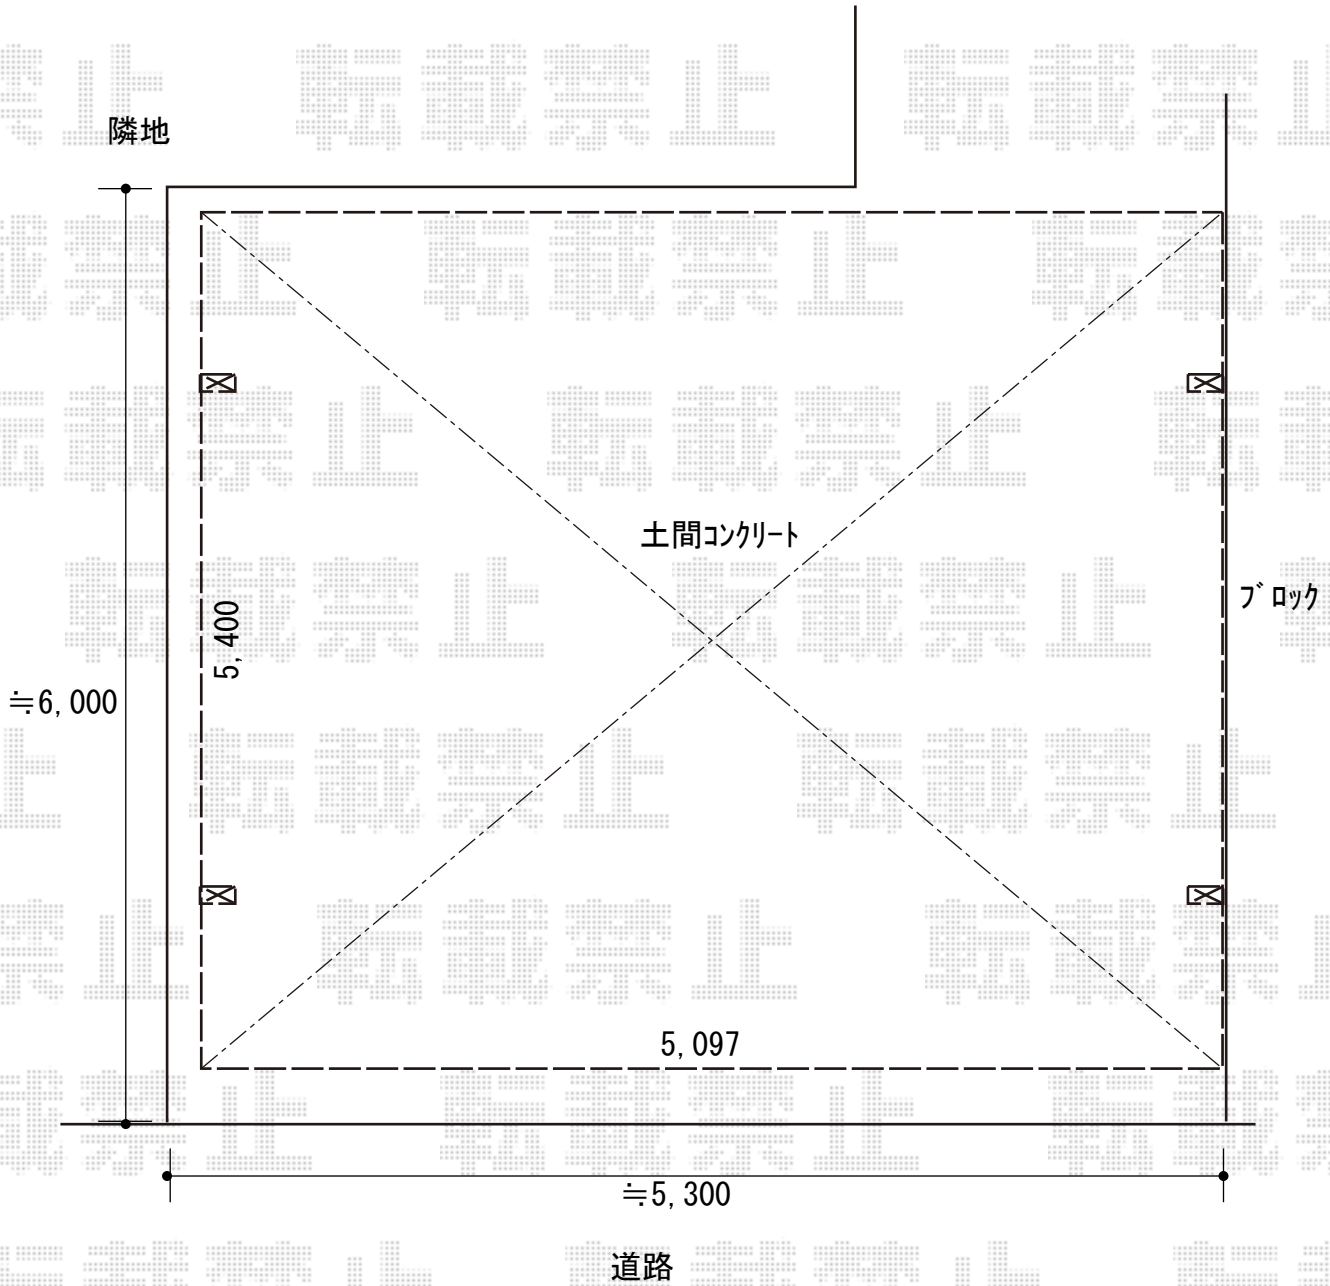

カーポート 施工概略図

YKK AP レイナツインポートグラン 積雪～20cm対応
幅= 5,097mm
奥行= 5,400mm
色： プラチナステン
屋根材： 熱線遮断ポリカーボネート(クリアマット)
柱仕様： ハイルフ柱仕様 (有効高 約2,350mm)

YKK AP レイナツインポートグラン 屋根ふき材補強部品 2セット
色： カームブラック*1色のみ

2019-9-645331

担当者

伊野