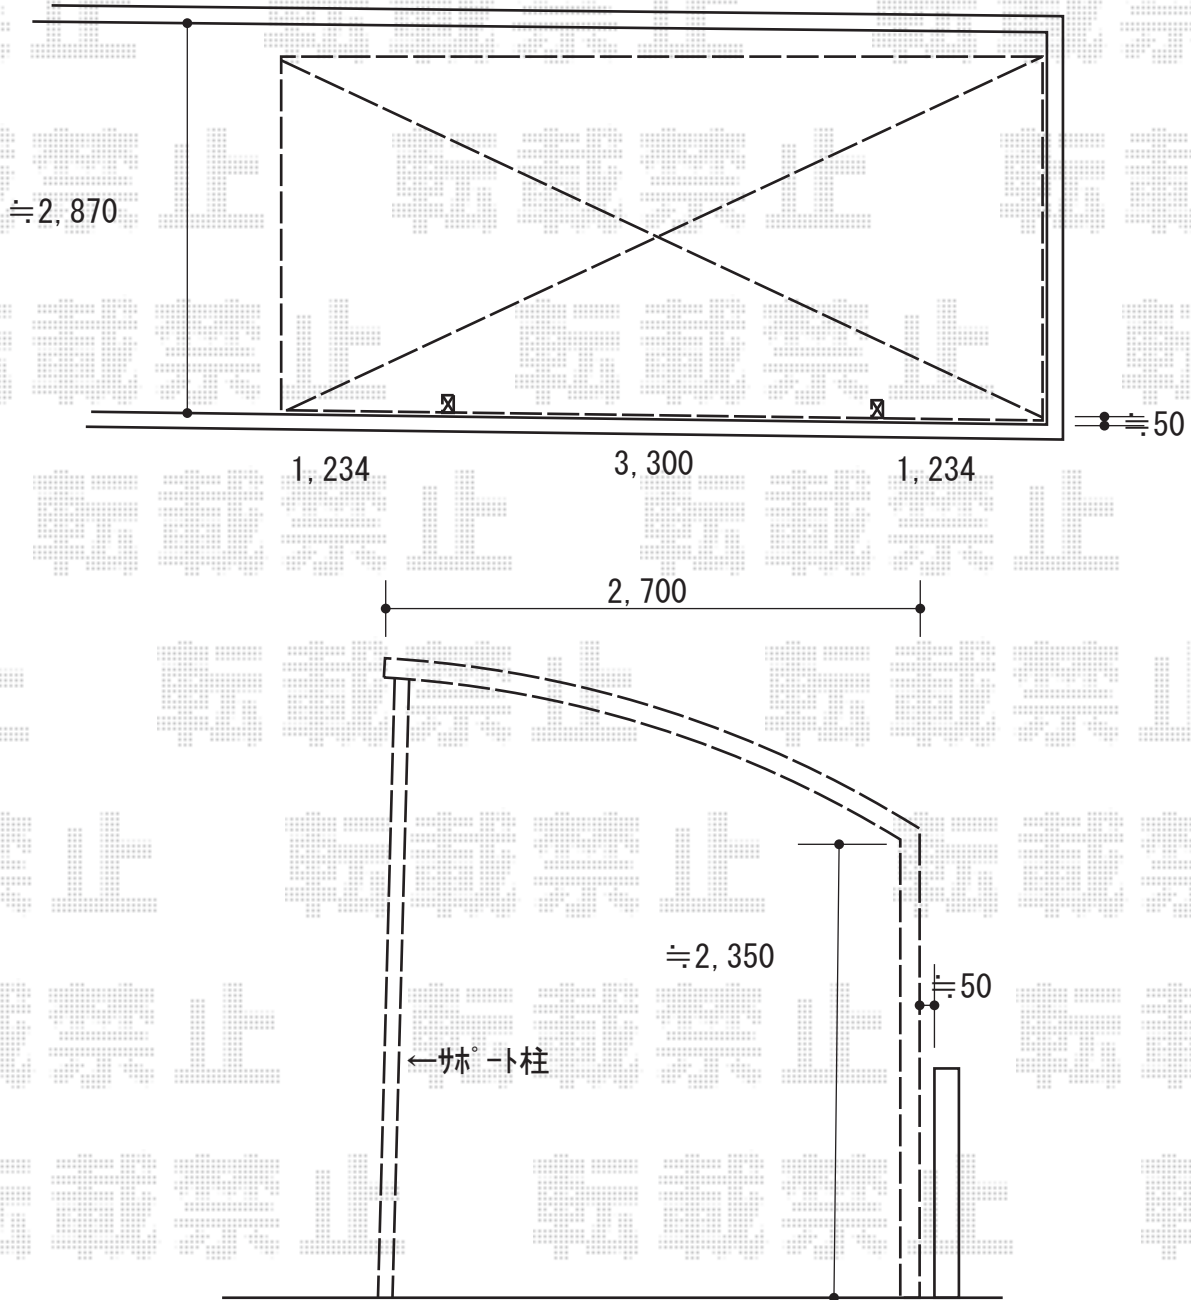

カーポート 施工概略図

YKK AP レイナポートグラン 積雪~20cm対応
幅= 2,700mm
奥行= 5,768mm
色： ブラウン
屋根材： 熱線遮断ポリカーボネート（アースブルーマット調）
柱仕様： ハイルフ柱仕様（有効高 約2,350mm）

YKK AP レイナポートグラン 着脱式サポート柱
標準・ハイルフ用 2本入り×1セット
色： ブラウン

2019-9-645345

担当者

村上