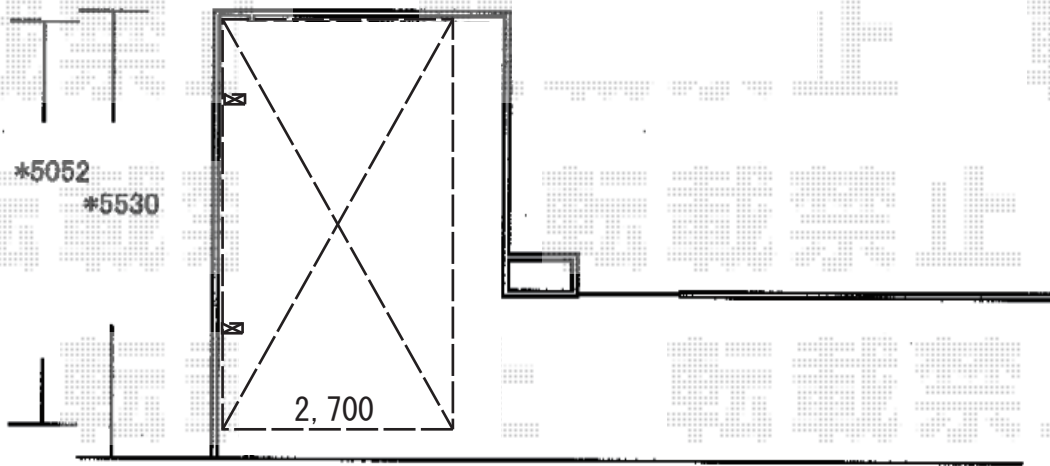

カーポート 施工概略図

YKK AP レイナポートグラン 積雪～20cm対応
幅= 2,700mm
奥行= 5,052mm
色：【未定】
屋根材：熱線遮断ポリカーボネート（【未定】）
柱仕様：標準柱仕様（有効高 約2,000mm）

YKK AP レイナポートグラン 着脱式サポート
色：【未定】
柱仕様：標準・ハイルーフ兼用
数量：2本入り×1セット

外観左柱の場合 ブロックカット撤去処分

2019-9-645348