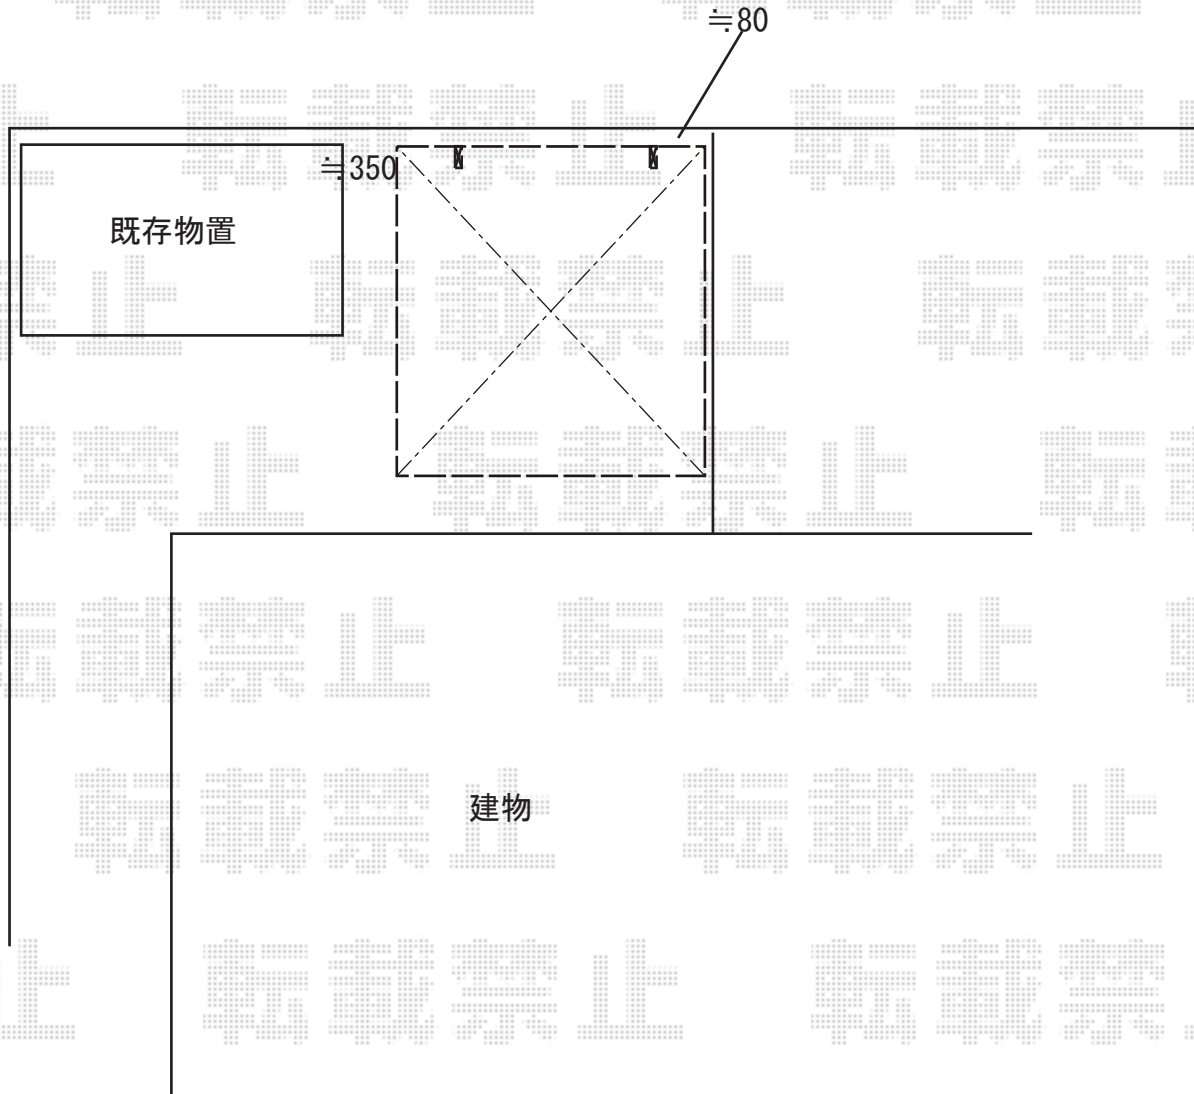

サイクルポート 施工概略図

タカショー アートポート ミニ 積雪～20cm対応
幅= 2,100mm
奥行= 2,191mm(2台～3台用)
色： ナチュラルパイン
屋根材： クリアマットポリカ
柱仕様： 標準柱仕様（有効高 約2,200mm）

2019-9-645359

担当者

伊野