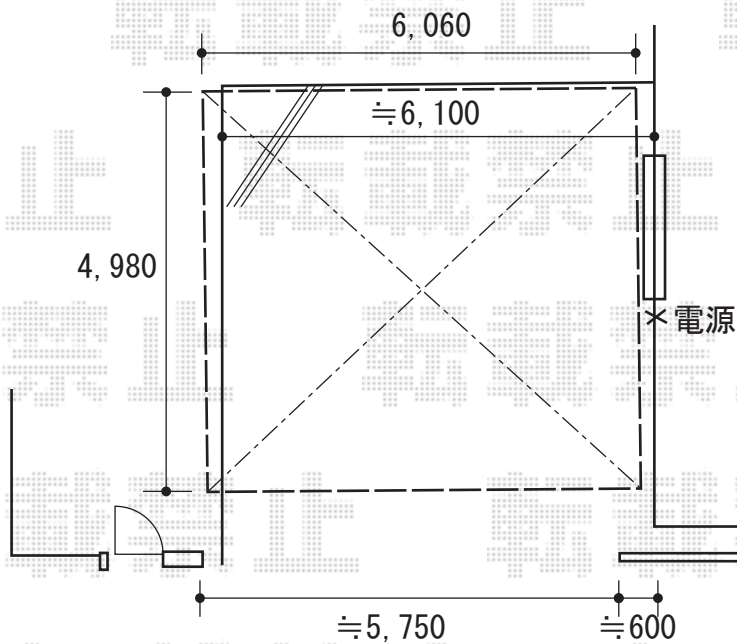

カーポート 施工概略図

LIXIL ネスカR (ラウンドスタイル) ワイド 積雪~20cm対応
幅= 6,060mm
奥行= 4,980mm
色: オータムブラウン
屋根材: ポリカーボネート (クリアマット・すりガラス調)
柱仕様: 標準柱仕様 (有効高 約2,200mm) *家側柱2本
柱仕様: ロング柱28仕様 (有効高 約2,800mm) *道路側柱2本

施工に際して、設置位置のご確認を頂けますよう、
お願い致します。