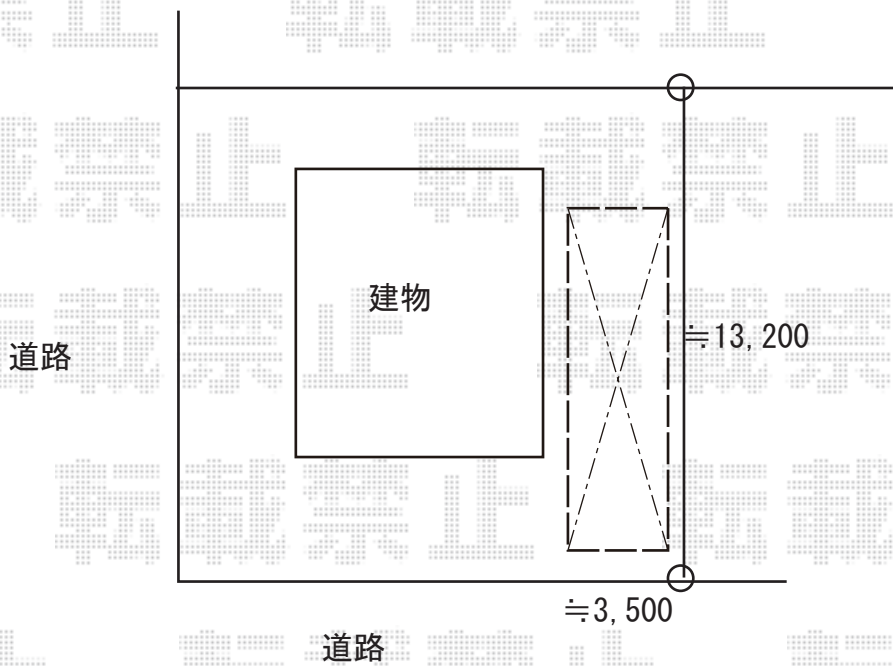

# カーポート 施工概略図

YKK AP レイナポートグラン50 延長 積雪50cm対応  
幅= 2,700mm  
奥行= 7,200mm  
色： カームブラック  
屋根材： ポリカーボネート（アースブルー）  
柱仕様： 標準柱仕様（有効高 約2,000mm）

2019-9-645418

担当者

村上（公）