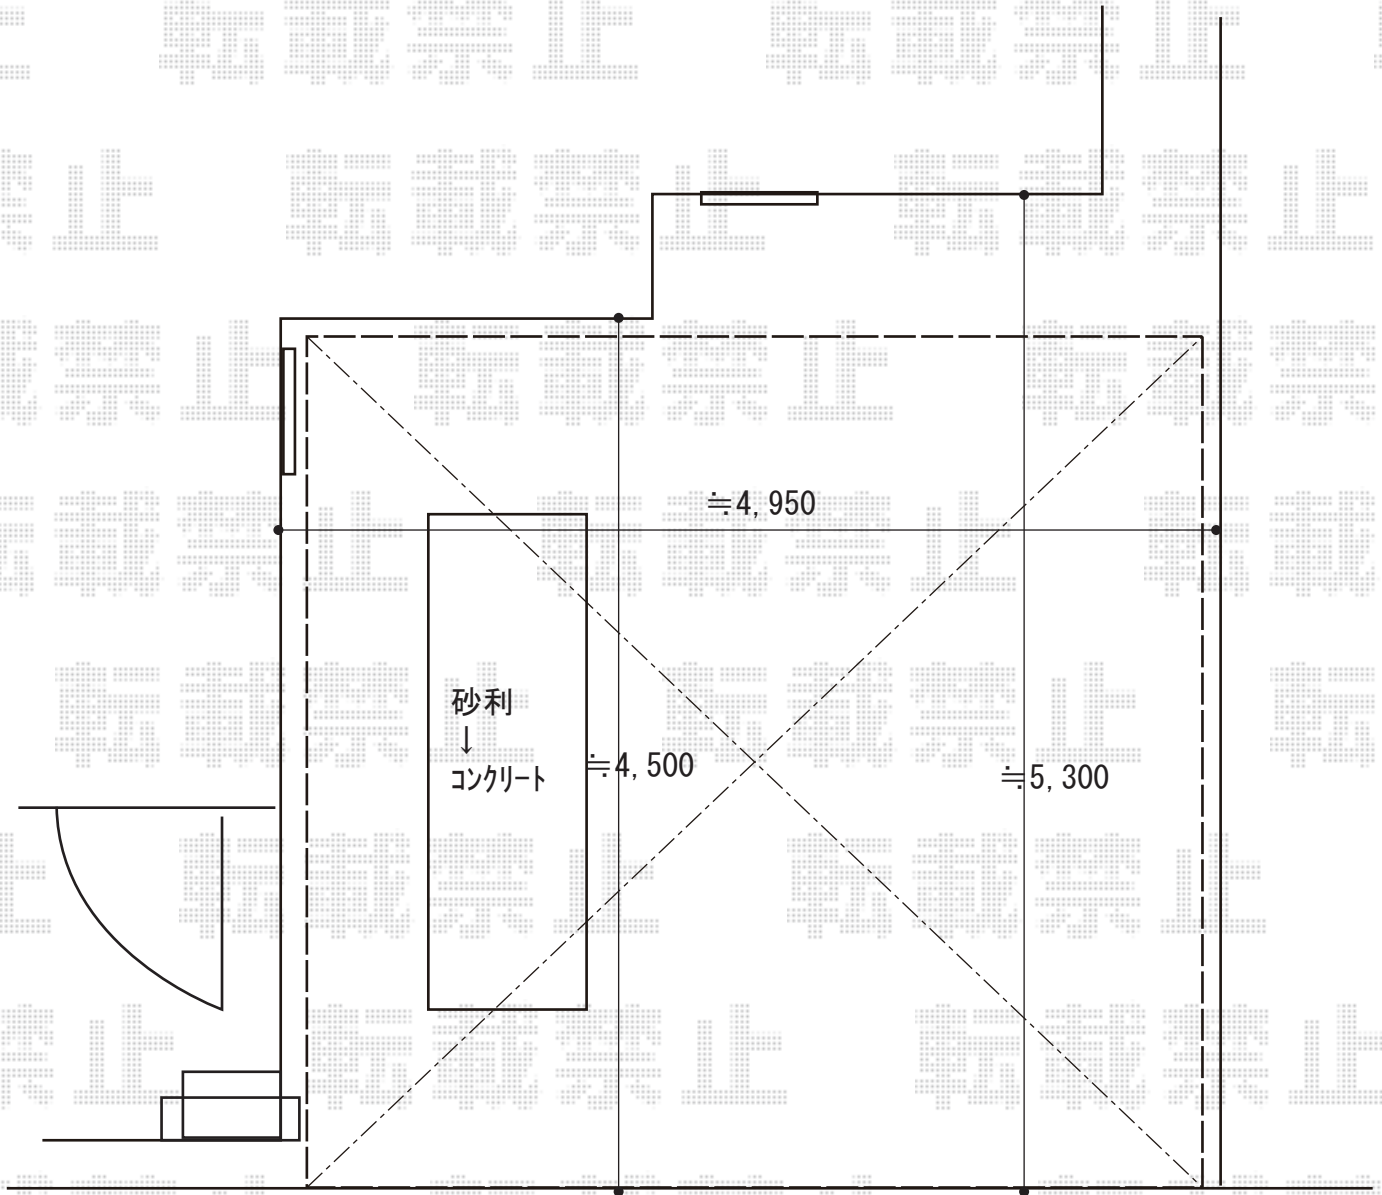

# カーポート 施工概略図

YKK AP レイナツインポートグラン 積雪~20cm対応  
幅= 4,801mm  
奥行= 5,052mm  
色 : プラチナステン  
屋根材 : 熱線遮断ポリカーボネート(クリアマット)  
柱仕様 : ハイルフ柱仕様 (有効高 約2,350mm)

2019-9-645428

担当者

新西