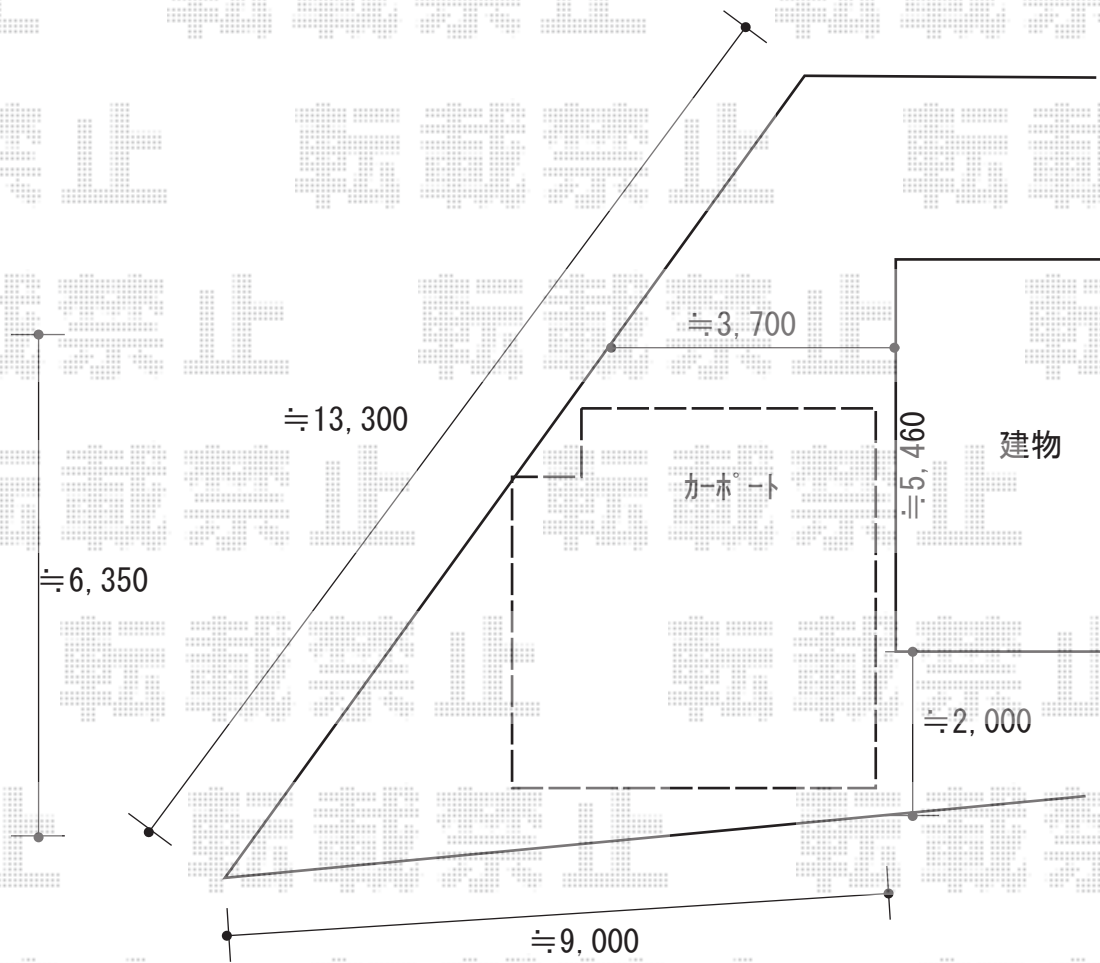

カーポート 施工概略図

YKK AP エフルージュ ツイン 積雪～20cm対応  
幅= 4,798mm  
奥行= 5,052mm  
色： プラチナステン  
屋根材： 熱線遮断ポリカーボネート(クリアマット)  
柱仕様： ハイルフ柱仕様 (有効高 約2,350mm)

YKK AP エフルージュツイン 変形敷地 (入隅加工) 対応セット 長さ51用  
色： プラチナステン

2019-9-645432