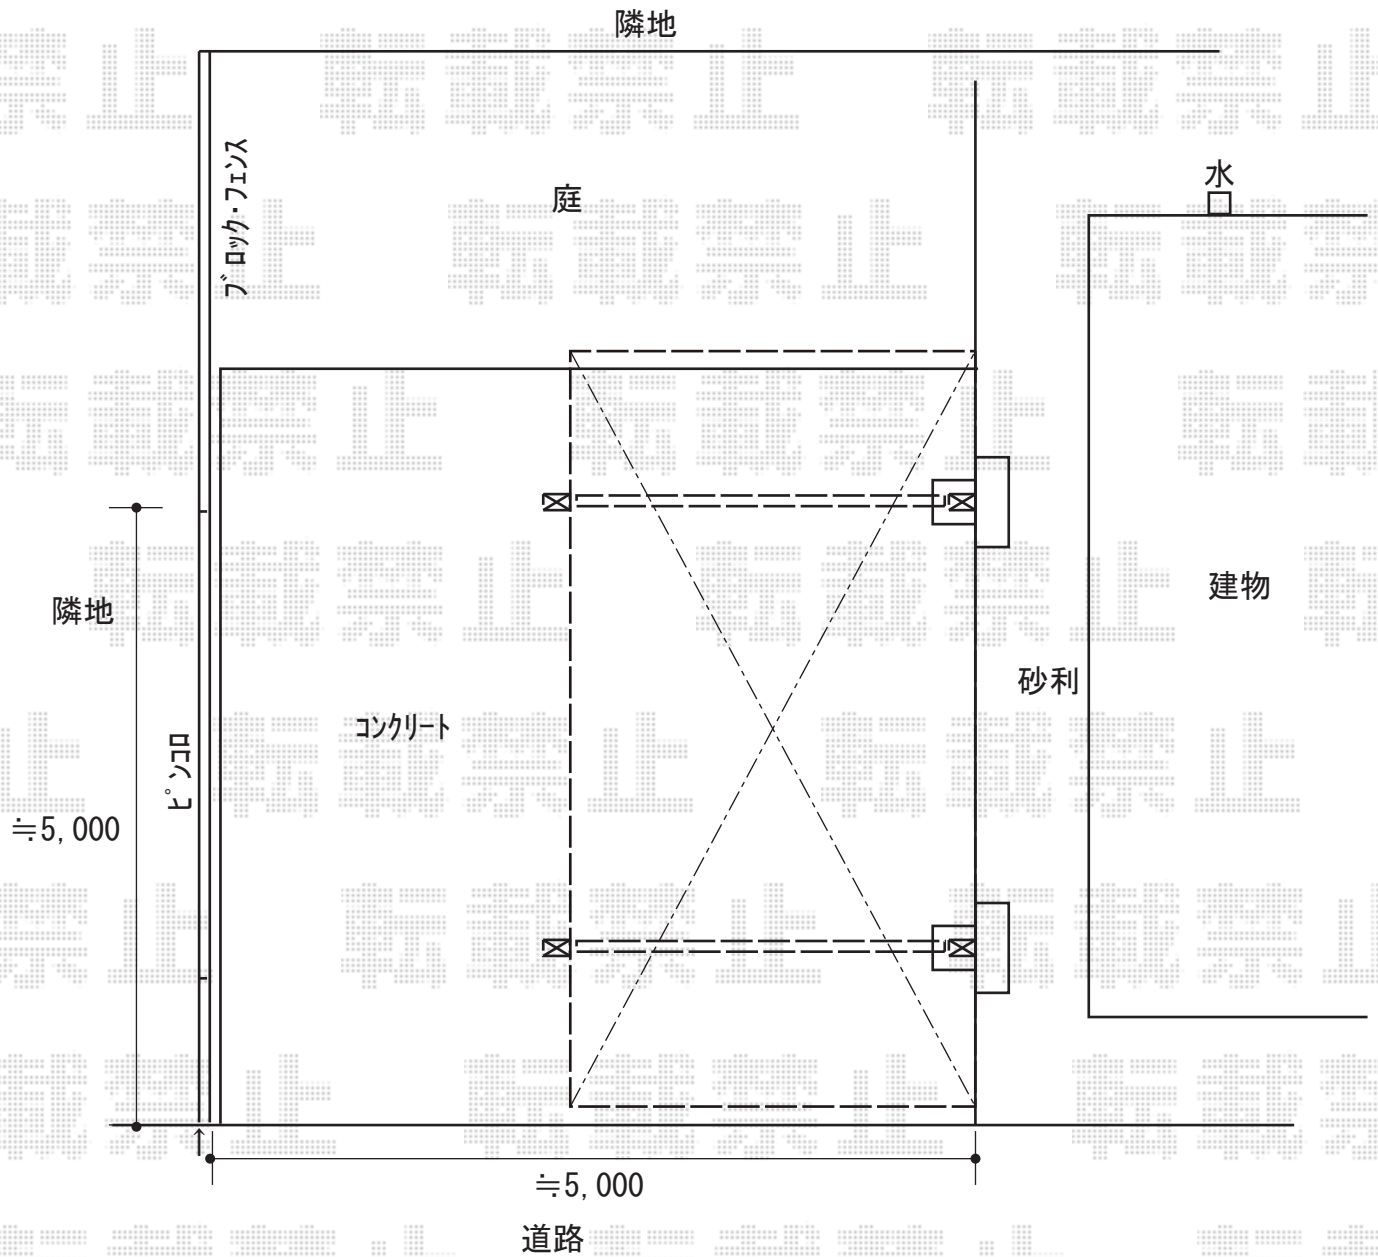

カーポート・物置 施工概略図

LIXIL ネスカR (ラウンドスタイル) 積雪~20cm対応
 幅= 2,701mm
 奥行= 4,980mm
 色: シャイングレー
 屋根材: 熱線吸収ポリカーボネート (クリアマットS・すりガラス調)
 柱仕様: 標準柱仕様 (有効高 約2,200mm)

LIXIL ネスカR 着脱式サポート 標準柱(H22)用 2本入
 色: シャイングレー
 数量: 1セット

イナバ物置 シンプルー 一般型 1940×755×1303
 間口= 1,940mm
 奥行= 755mm
 高さ= 1,303mm
 色: アンティークローズ
 屋根タイプ: 標準型
 耐荷重タイプ: 一般型
 棚タイプ: 長もの収納タイプ 数量: 1台