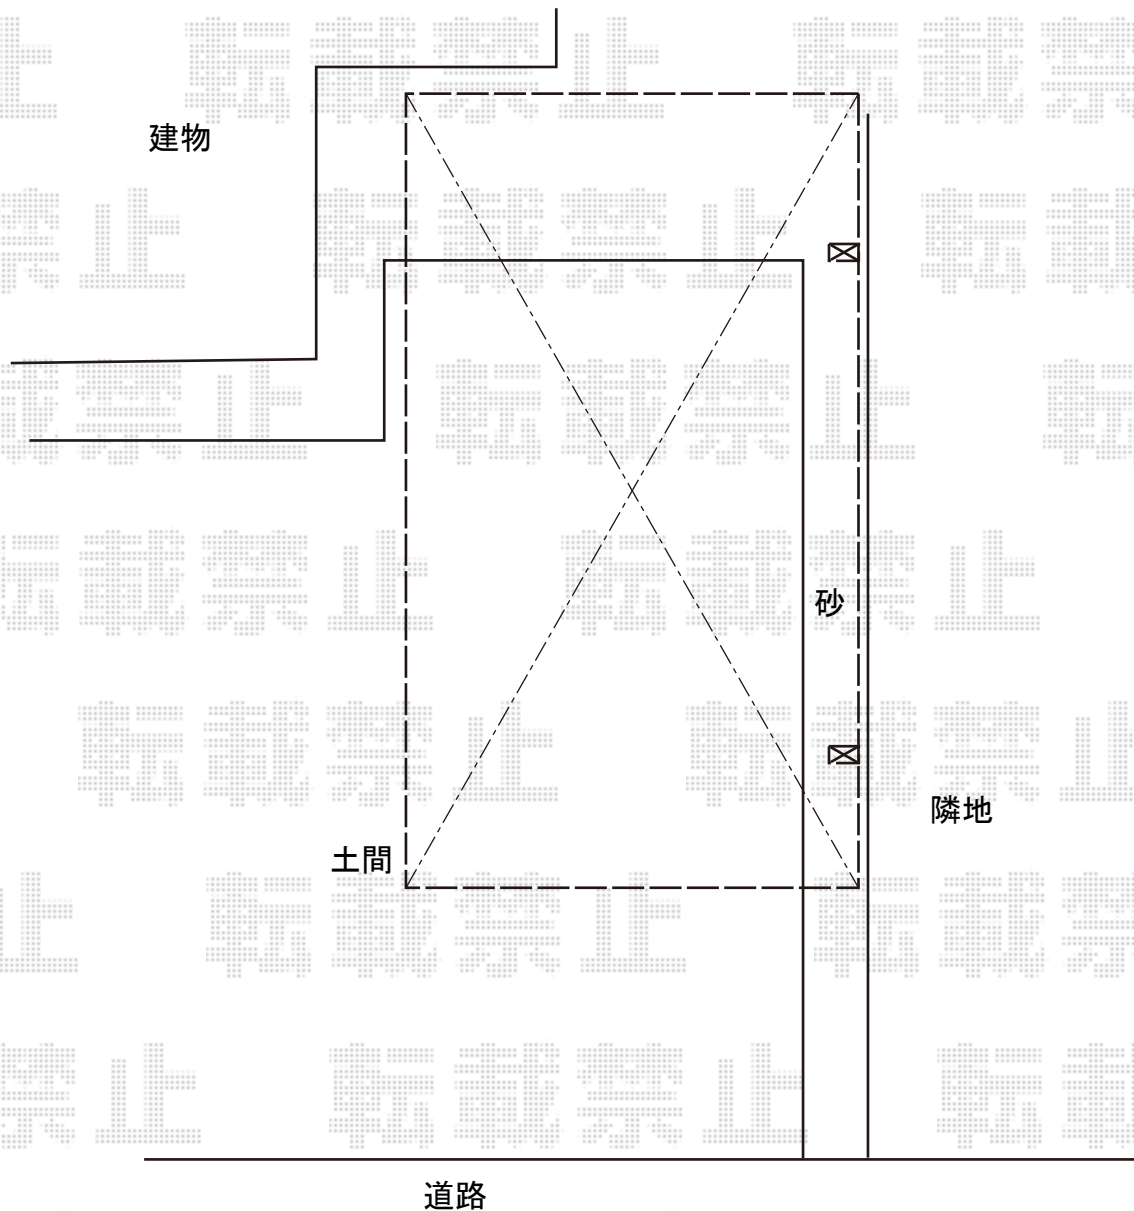

カーポート 施工概略図

Value Select ソリッドポート 積雪～20cm対応

幅= 2,992mm

奥行= 5,028mm

色： ナチュラルシルバー

屋根材： ポリカーボネート（クリアマット・すりガラス調）

柱仕様： ロング柱仕様（有効高 約2,200mm）

ソリッドポート 屋根材ホルダー 単体用×1セット

色： ナチュラルシルバー

2019-9-645456

担当者

村上（公）