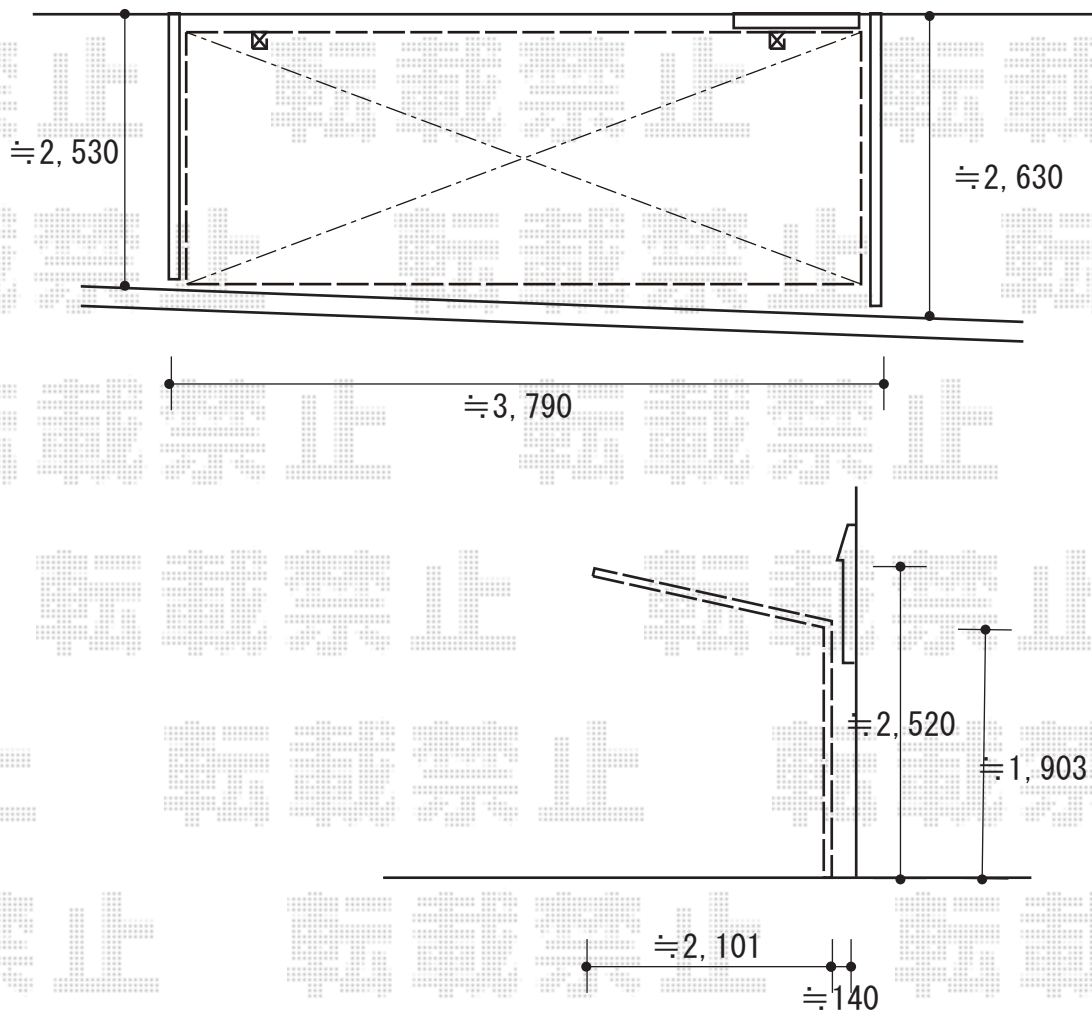

サイクルポート 施工概略図

LIXIL フーゴRミニ (ラウンドスタイル) 積雪~20cm対応
幅= 2,101mm
奥行= 3,568mm (5台~8台用)
色: シャイングレー
屋根材: ポリカーボネート (クリアマット・すりガラス調)
柱仕様: 標準柱仕様 (有効高 約1,900mm)

建物

2019-9-645461

担当者 村上 (公)