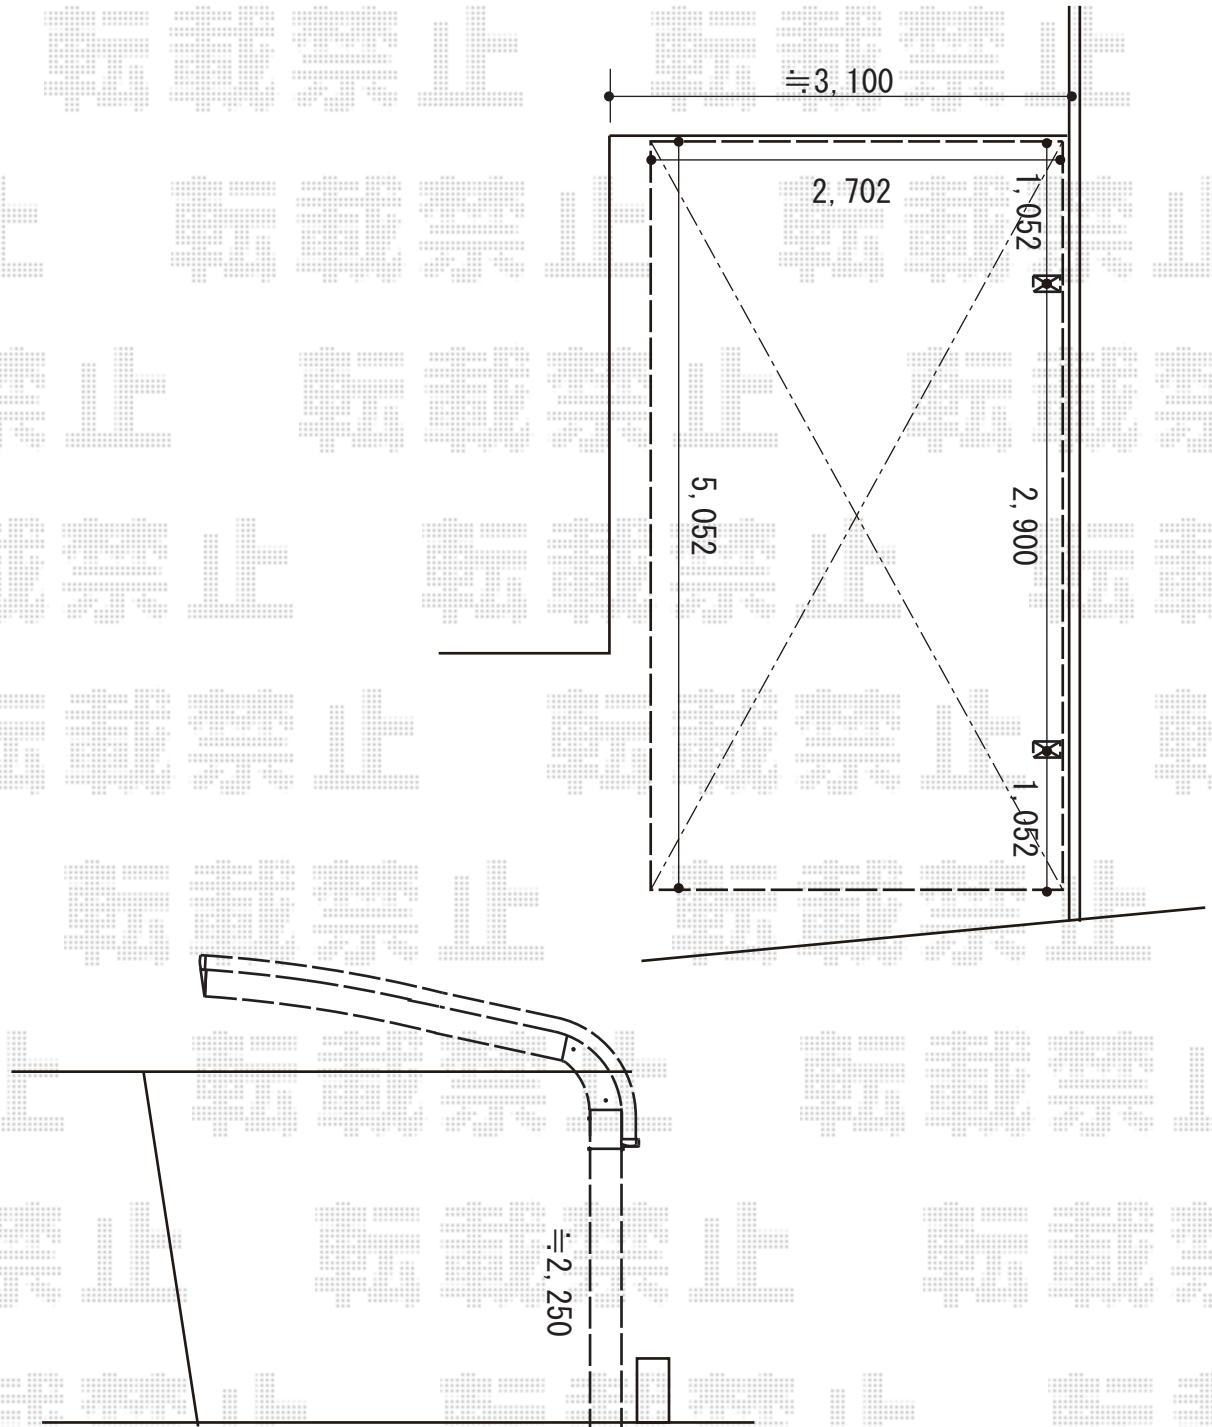

カーポート 施工概略図

Value Select プレシオスポーツ アルファ 積雪~20cm対応
幅= 2,702mm
奥行= 5,052mm
色： チャコールブラック
屋根材： 熱線遮断ポリカーボネート（スカイブルーマット調）
柱仕様： ハイルフ柱仕様（有効高 約2,250mm）

2019-9-645489

担当者 村上（公）