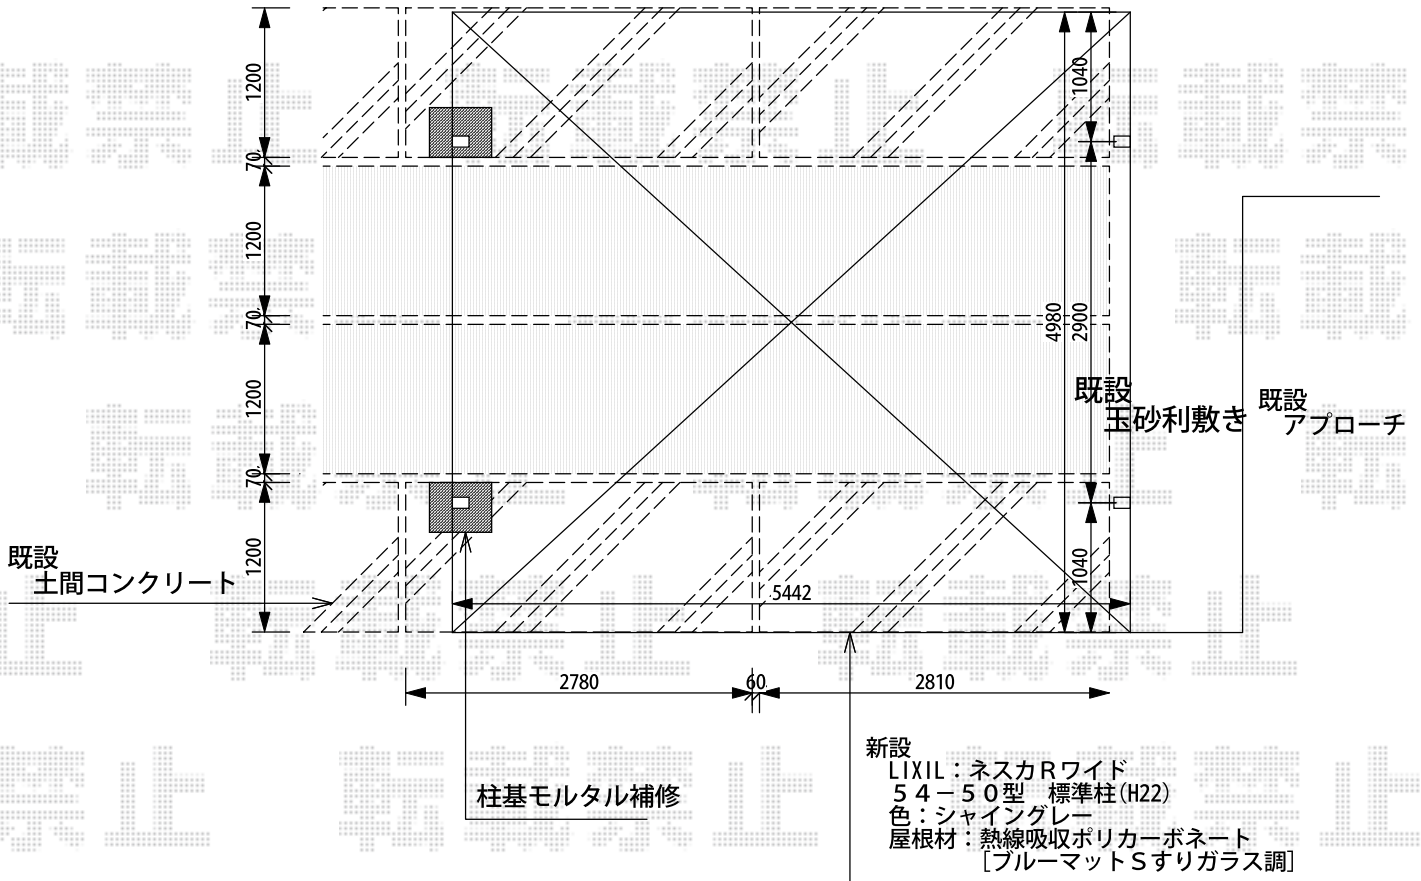

カーポート 施工概略図

LIXIL ネスカR (ラウンドスタイル) ワイド 積雪~20cm対応  
 幅= 5,442mm  
 奥行= 4,980mm  
 色: シャイングレー  
 屋根材: 熱線吸収ポリカーボネート (ブルーマットS・すりガラス調)  
 柱仕様: 標準柱仕様 (有効高 約2,200mm)

2019-9-645513

担当者

木挽