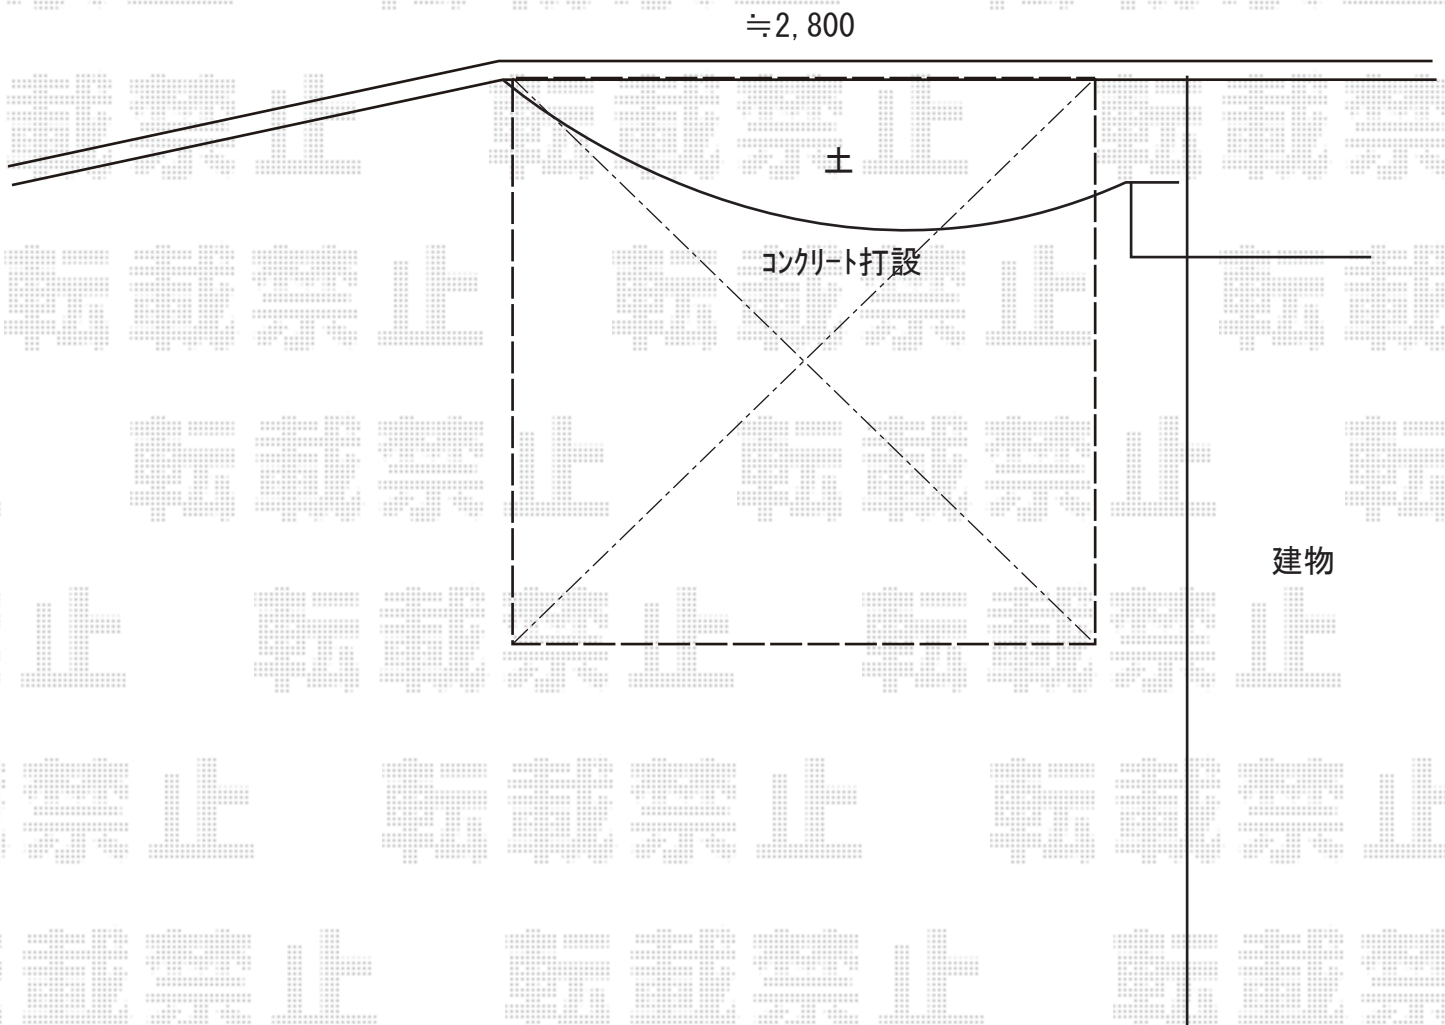

サイクルポート 施工概略図

Value Select プレシオスポート ミニ 積雪~20cm対応  
幅= 2,100mm  
奥行= 2,188mm(3台用)  
色： ノーブルステン  
屋根材： ポリカーボネート（スカイブルー）  
柱仕様： 標準柱仕様（有効高 約1,814mm）

Value Select プレシオスポート ミニ 車止めバー  
奥行サイズ： L22用  
数量： 1セット  
色： ノーブルステン