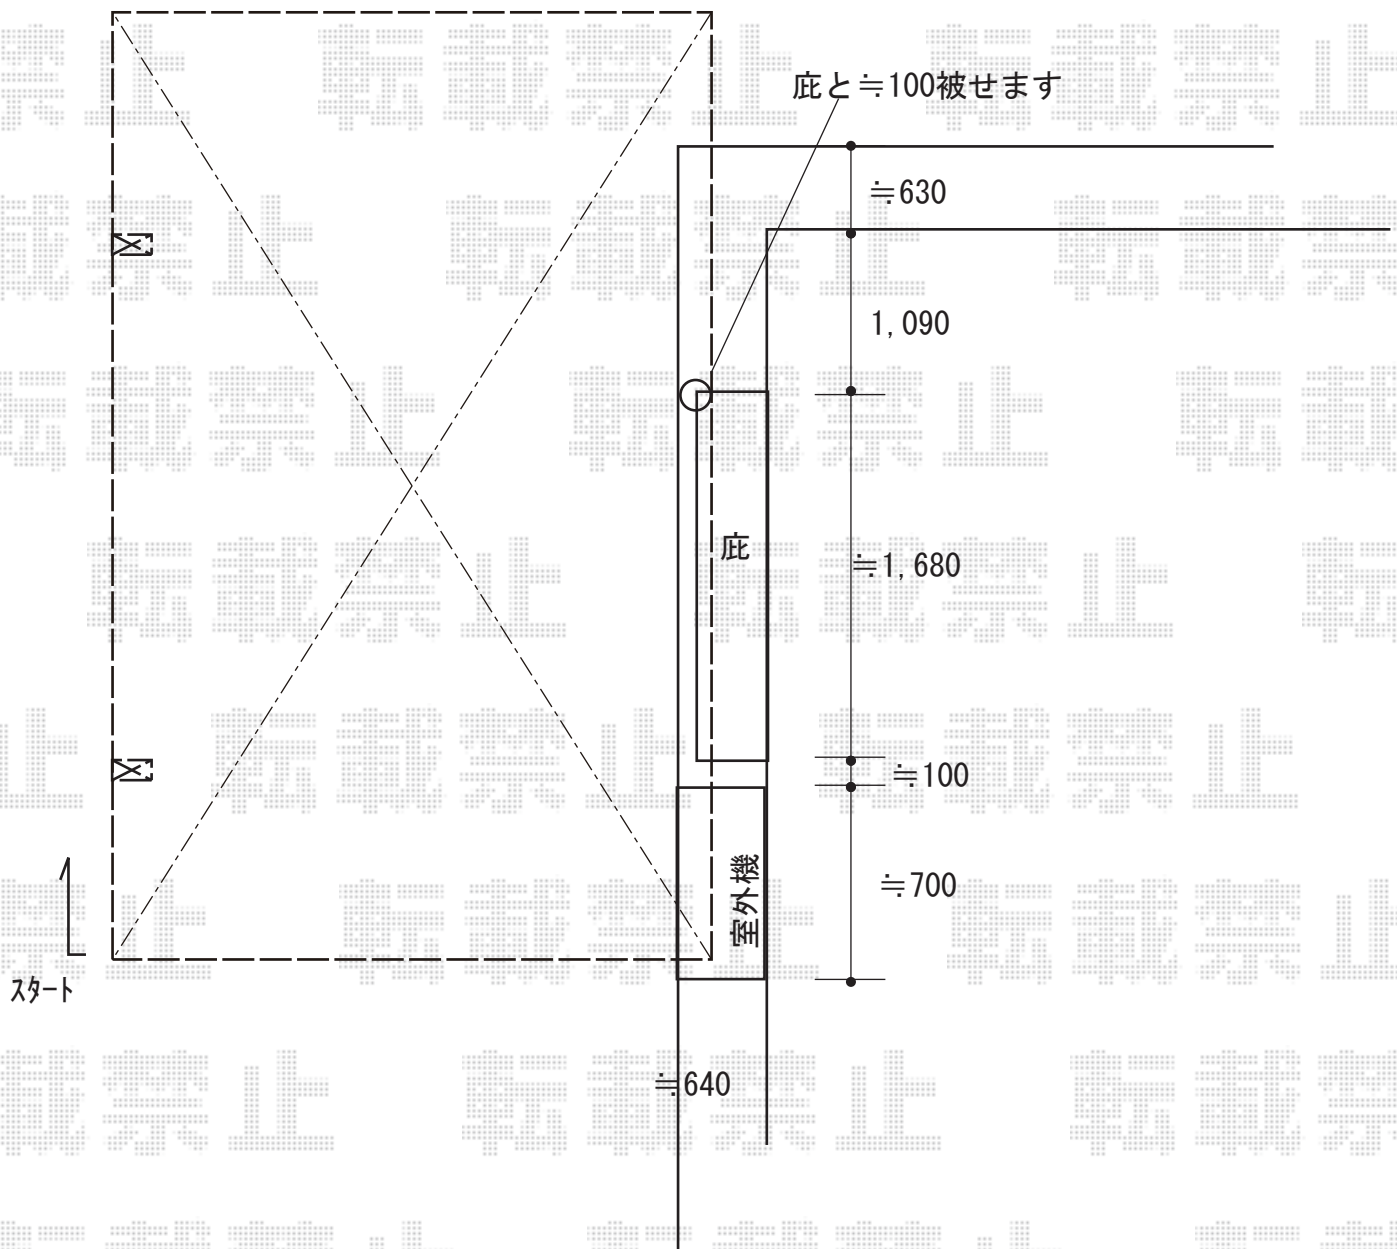

カーポート 施工概略図

LIXIL ネスカR (ラウンドスタイル) 積雪~20cm対応

幅= 2,999mm

奥行= 4,980mm

色: オータムブラウン

屋根材: 熱線吸収ポリカーボネート (クリアマットS・すりガラス調)

柱仕様: 標準柱仕様 (有効高 約2,200mm)

2019-9-645538