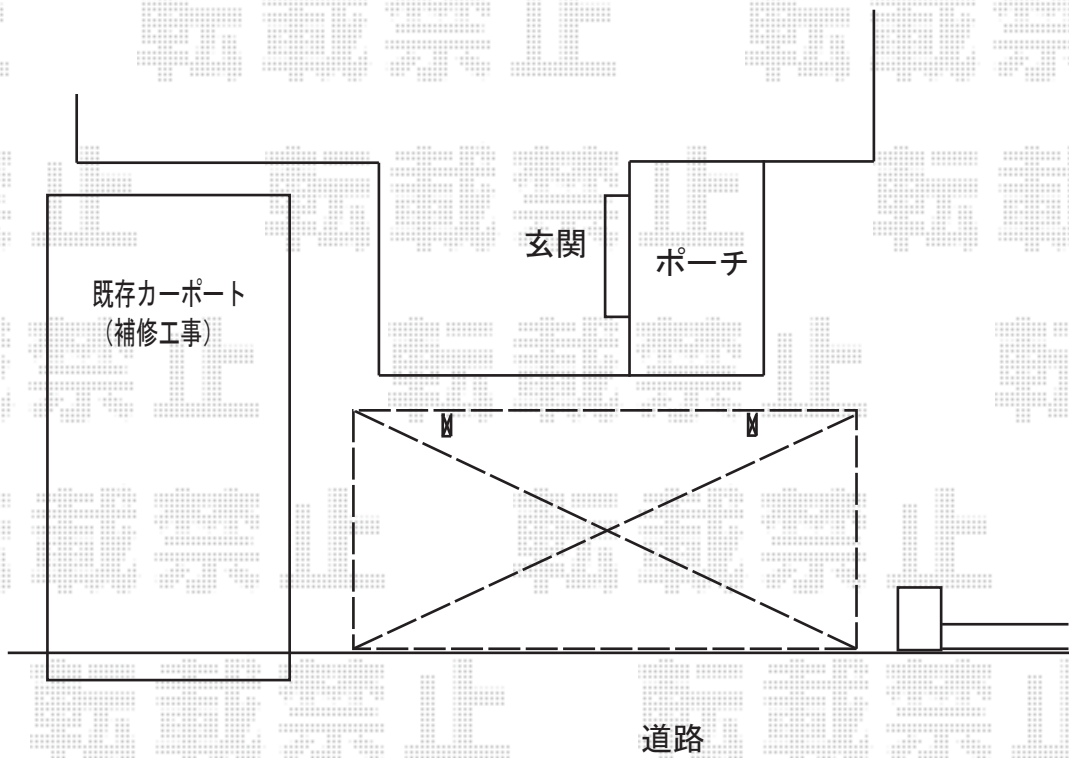

カーポート 施工概略図

Value Select プレシオスポート 積雪~20cm対応
幅= 2,700mm 奥行= 5,052mm 色: グレースブラウン
屋根材: 熱線遮断ポリカーボネート (スカイブルーマット調)
柱仕様: ハイルーフ柱仕様 (有効高 約2,250mm)

2019-9-645569

担当者

伊野