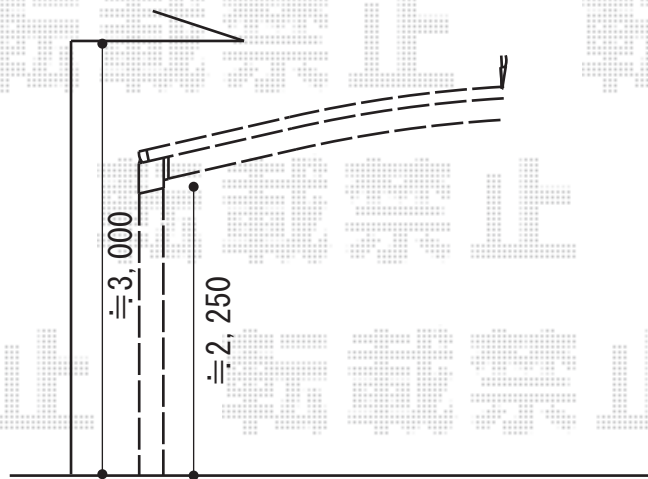

カーポート 施工概略図

Value Select プレシオスポート 積雪~20cm対応
幅= 2,700mm 奥行= 5,052mm 色: グレースブラウン
屋根材: 熱線遮断ポリカーボネート (スカイブルーマット調)
柱仕様: ハイルーフ柱仕様 (有効高 約2,250mm)

2019-9-645569

担当者

伊野