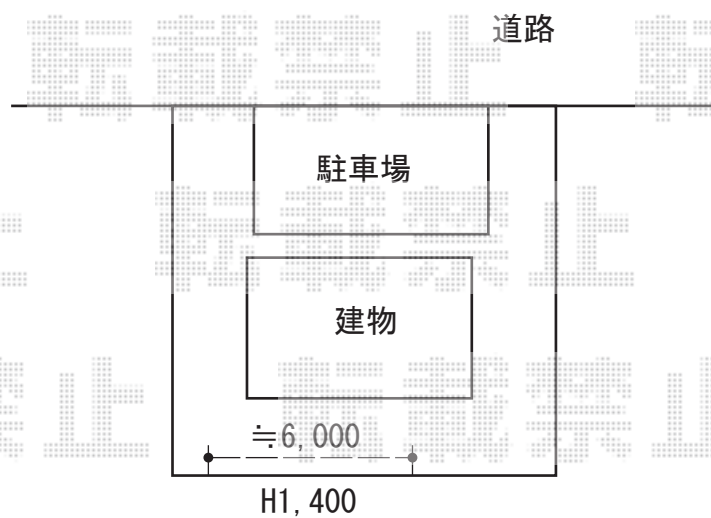

# フェンス 施工概略図

F&F タテイタスタイル 90サイズ (隙間15mm)  
 板 : 90サイズ/T-14 × 57枚  
 アルミ柱 : 50角/T-14 × 7本  
 横棧(アルミ形材) : L2000 ビス付き × 9セット  
 色 : 本体 : オフホワイト/柱 : Cホワイト

2019-9-645589

担当者

細川