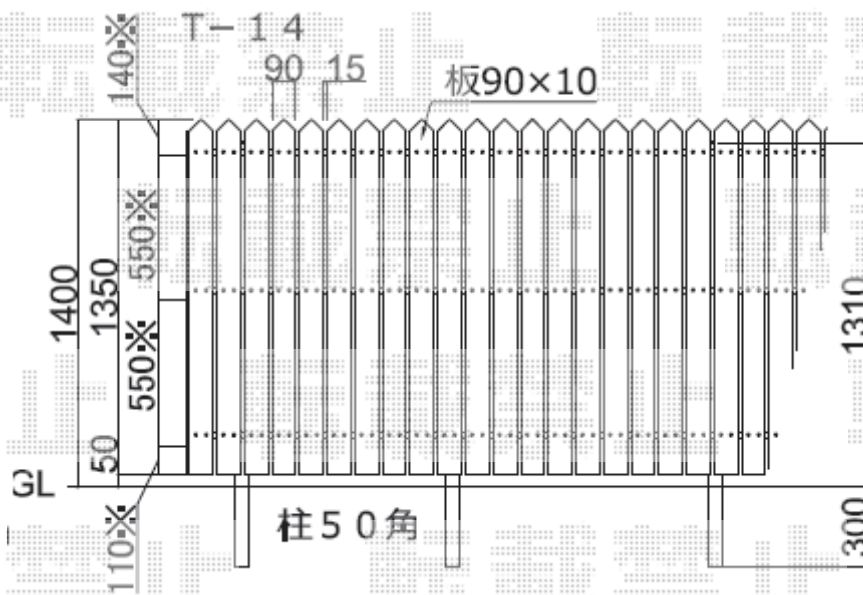

# フェンス 施工概略図

F&F タテイタスタイル 90サイズ (隙間15mm)  
 板 : 90サイズ/T-14 × 57枚  
 アルミ柱 : 50角/T-14 × 7本  
 横棧(アルミ形材) : L2000 ビス付き × 9セット  
 色 : 本体 : オフホワイト/柱 : Cホワイト

2019-9-645589

担当者

細川