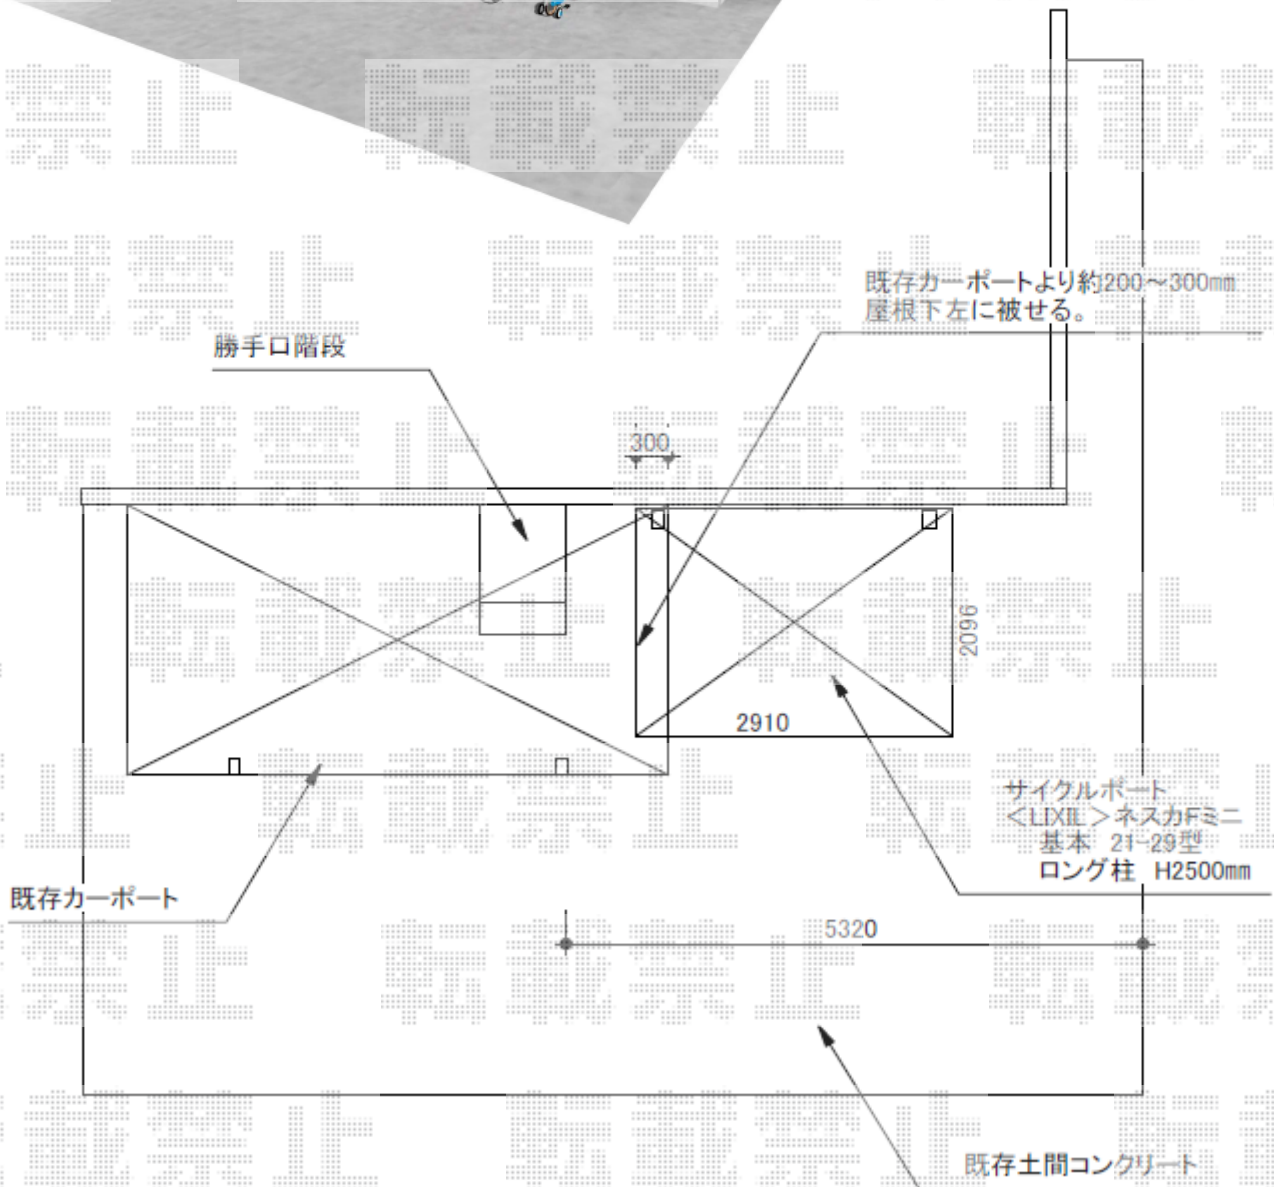

サイクルポート 施工概略図

LIXIL ネスカFミニ (フラットスタイル) 積雪~20cm対応
幅= 2,096mm
奥行= 2,911mm (4台~7台用)
色: シャイングレー
屋根材: ポリカーボネート (色: ミストグレーS)
柱仕様: ロング柱仕様 (有効高 約2,500mm)

2019-9-645595

担当者 村上(公)