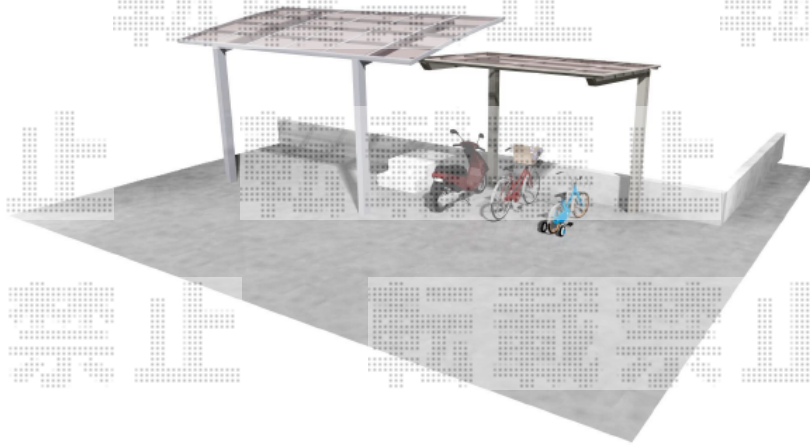

サイクルポート 施工概略図

LIXIL ネスカFミニ (フラットスタイル) 積雪~20cm対応
幅= 2,096mm
奥行= 2,911mm (4台~7台用)
色: シャイングレー
屋根材: ポリカーボネート (色: ミストグレーS)
柱仕様: ロング柱仕様 (有効高 約2,500mm)

2019-9-645595

担当者 村上(公)