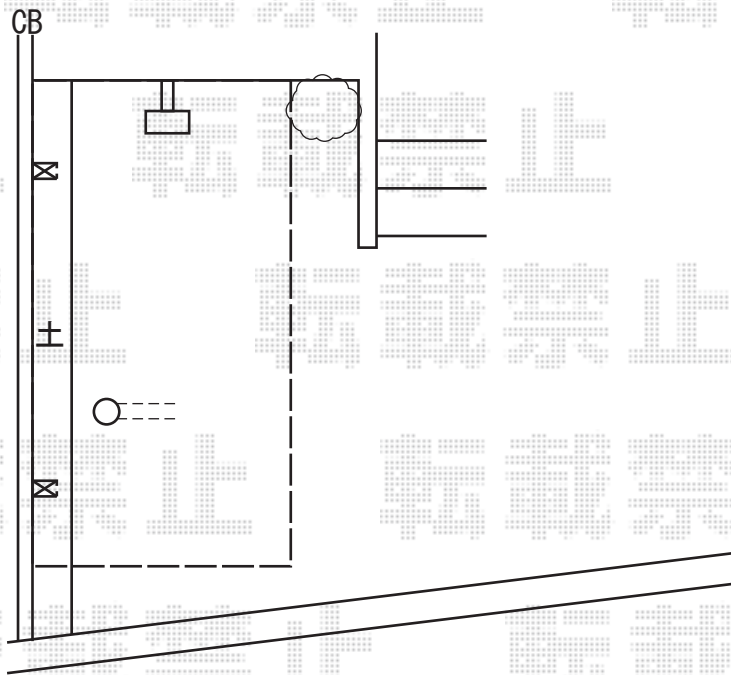

カーポート 施工概略図

YKK AP レイナポートグラン 積雪～20cm対応
幅= 2,550mm
奥行= 5,768mm
色： プラチナステン
屋根材： 熱線遮断ポリカーボネート(クリアマット)
柱仕様： ハイルフ柱仕様 (有効高 約2,350mm)

柱、土部分
土間天端から≒100下げます
(別途シカ*積みご予定)

2019-9-645631

担当者

村上