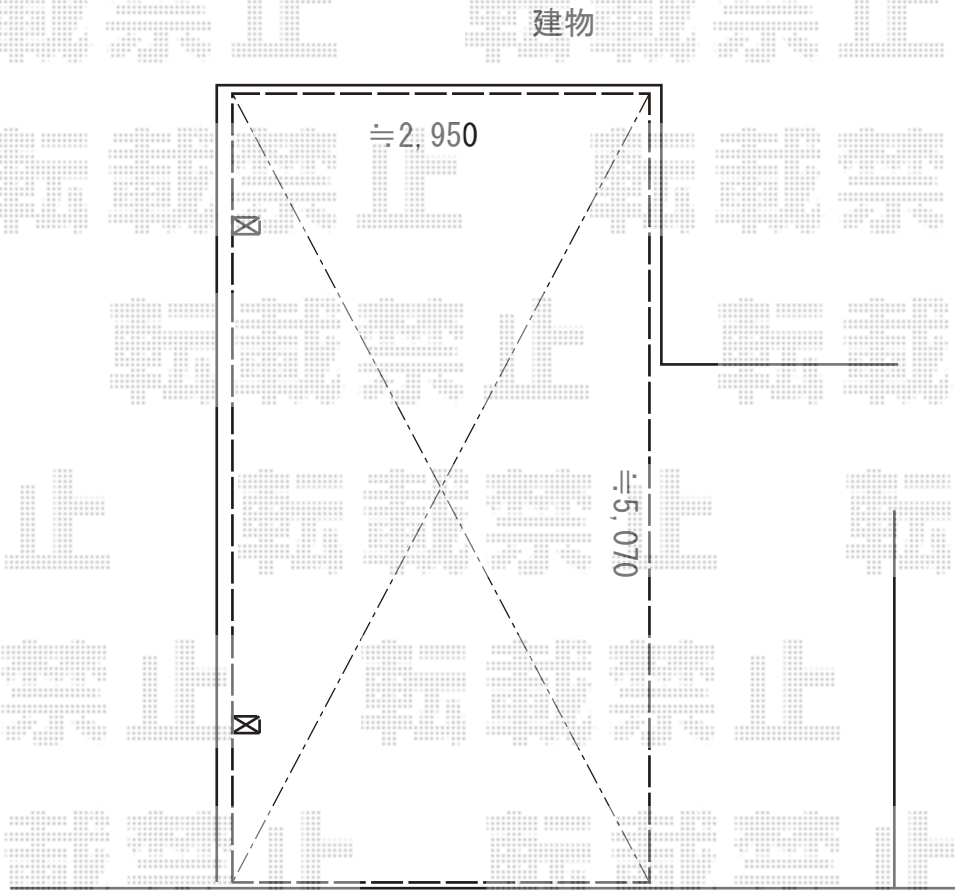

カーポート 施工概略図

四国化成 マイポートOrigin オリジン FX 積雪～20cm対応

幅= 2,769mm

奥行= 5,032mm

色： ステンカラー

屋根材： 熱線吸収ポリカーボネート（クリアマット）

柱仕様： 標準高仕様（有効高 約1,950mm）

四国化成 マイポートOrigin オリジン FX 取外敷補強支柱 標準高用

色： ステンカラー

入り数： 1本入り×2セット

四国化成 マイポートOrigin オリジン FX 屋根補強材（1,850mm×3本入）

色： ステンカラー

入り数： 3本入り×1セット

2019-9-645774

担当者

木挽