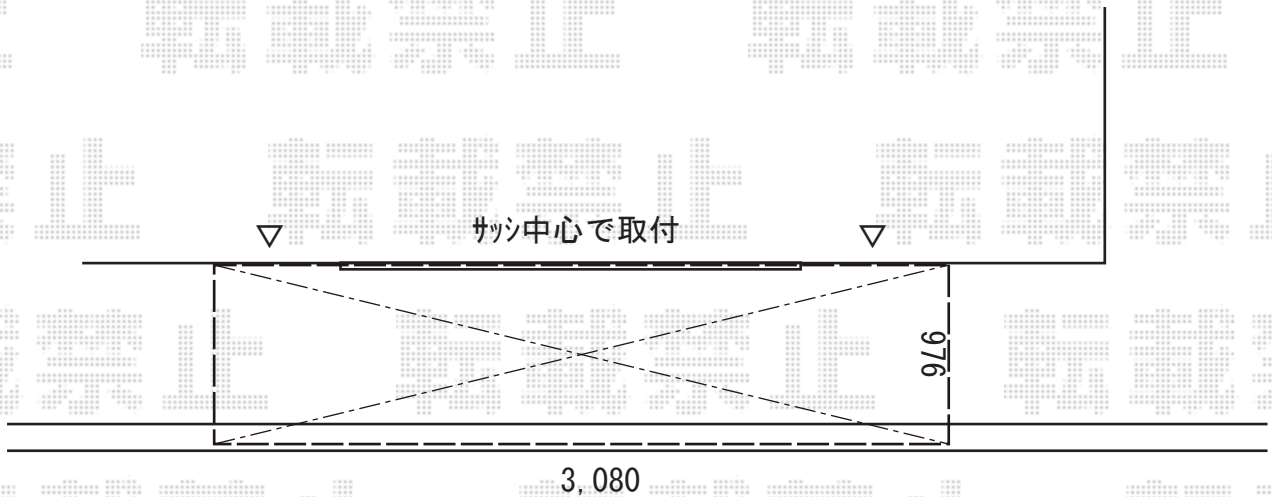

# バルコニー屋根 施工概略図

LIXIL(トステム) パワーアルファ F型 ルーフタイプ 単体 【仮】積雪~30cm対応  
間口= 関東間1.5間 (方杖芯々2,750mm 屋根幅3,080mm)  
出幅= 3尺 (885mm)  
色: シャイングレー  
屋根材: ポリカーボネート (クリアマット・すりガラス調)  
柱仕様: 柱無しタイプ  
施工方法: 上止め仕様

2019-9-645775