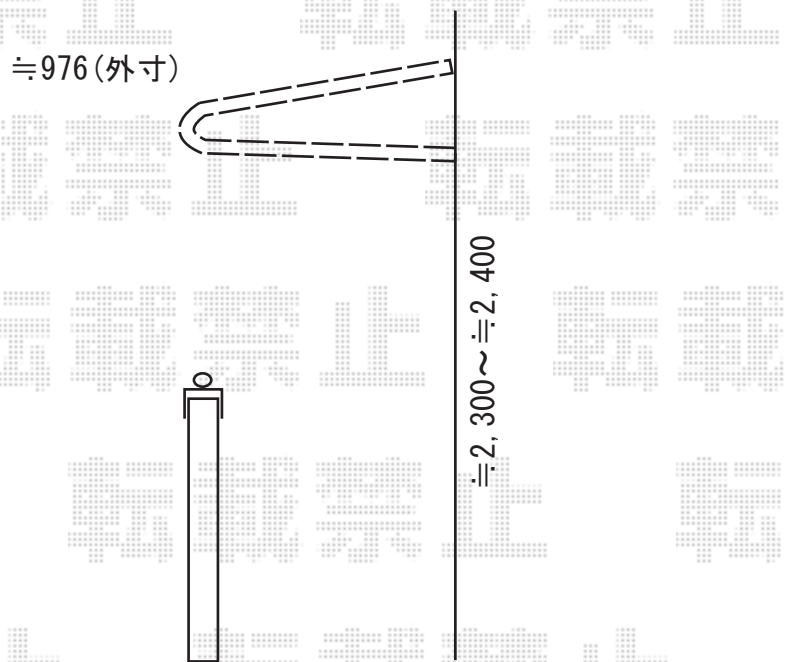

# バルコニー屋根 施工概略図

LIXIL(トステム) パワーアルファ F型 ルーフタイプ 単体 【仮】積雪~30cm対応  
間口= 関東間1.5間 (方杖芯々2,750mm 屋根幅3,080mm)  
出幅= 3尺 (885mm)  
色: シャイングレー  
屋根材: ポリカーボネート (クリアマット・すりガラス調)  
柱仕様: 柱無しタイプ  
施工方法: 上止め仕様

2019-9-645775