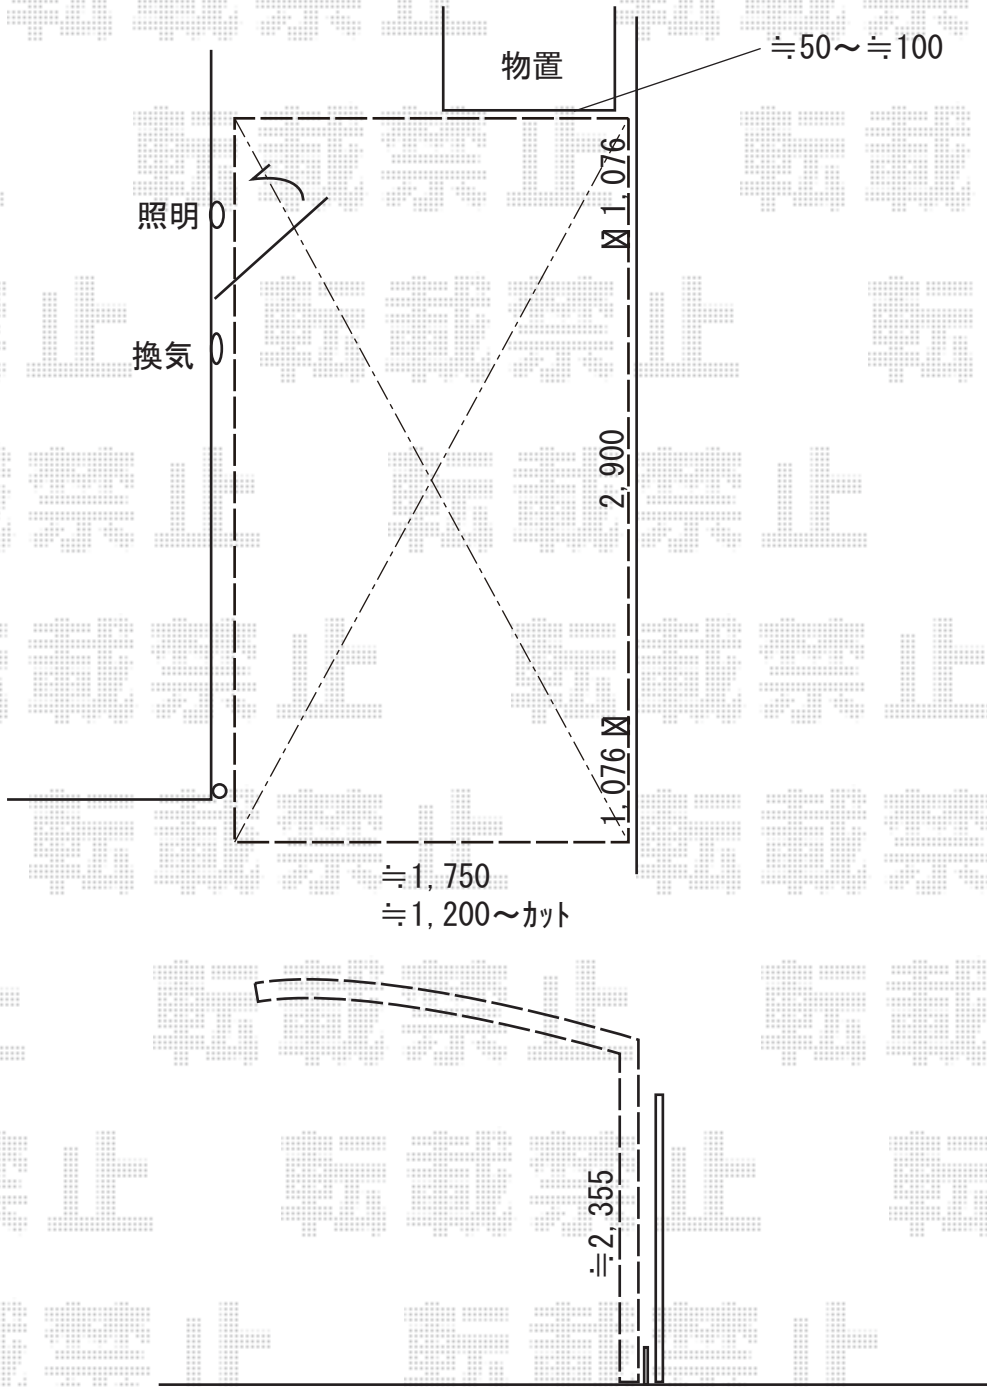

サイクルポート 施工概略図

YKK AP レイナポートグランミニ 積雪~20cm対応  
 幅= 2,100mm  
 奥行= 5,052mm(8台用)  
 色: プラチナステン  
 屋根材: ポリカーボネート (トーマイマット)  
 柱仕様: ハイーフ柱仕様 (有効高 約2,355mm)

2019-9-645775

担当者

伊野