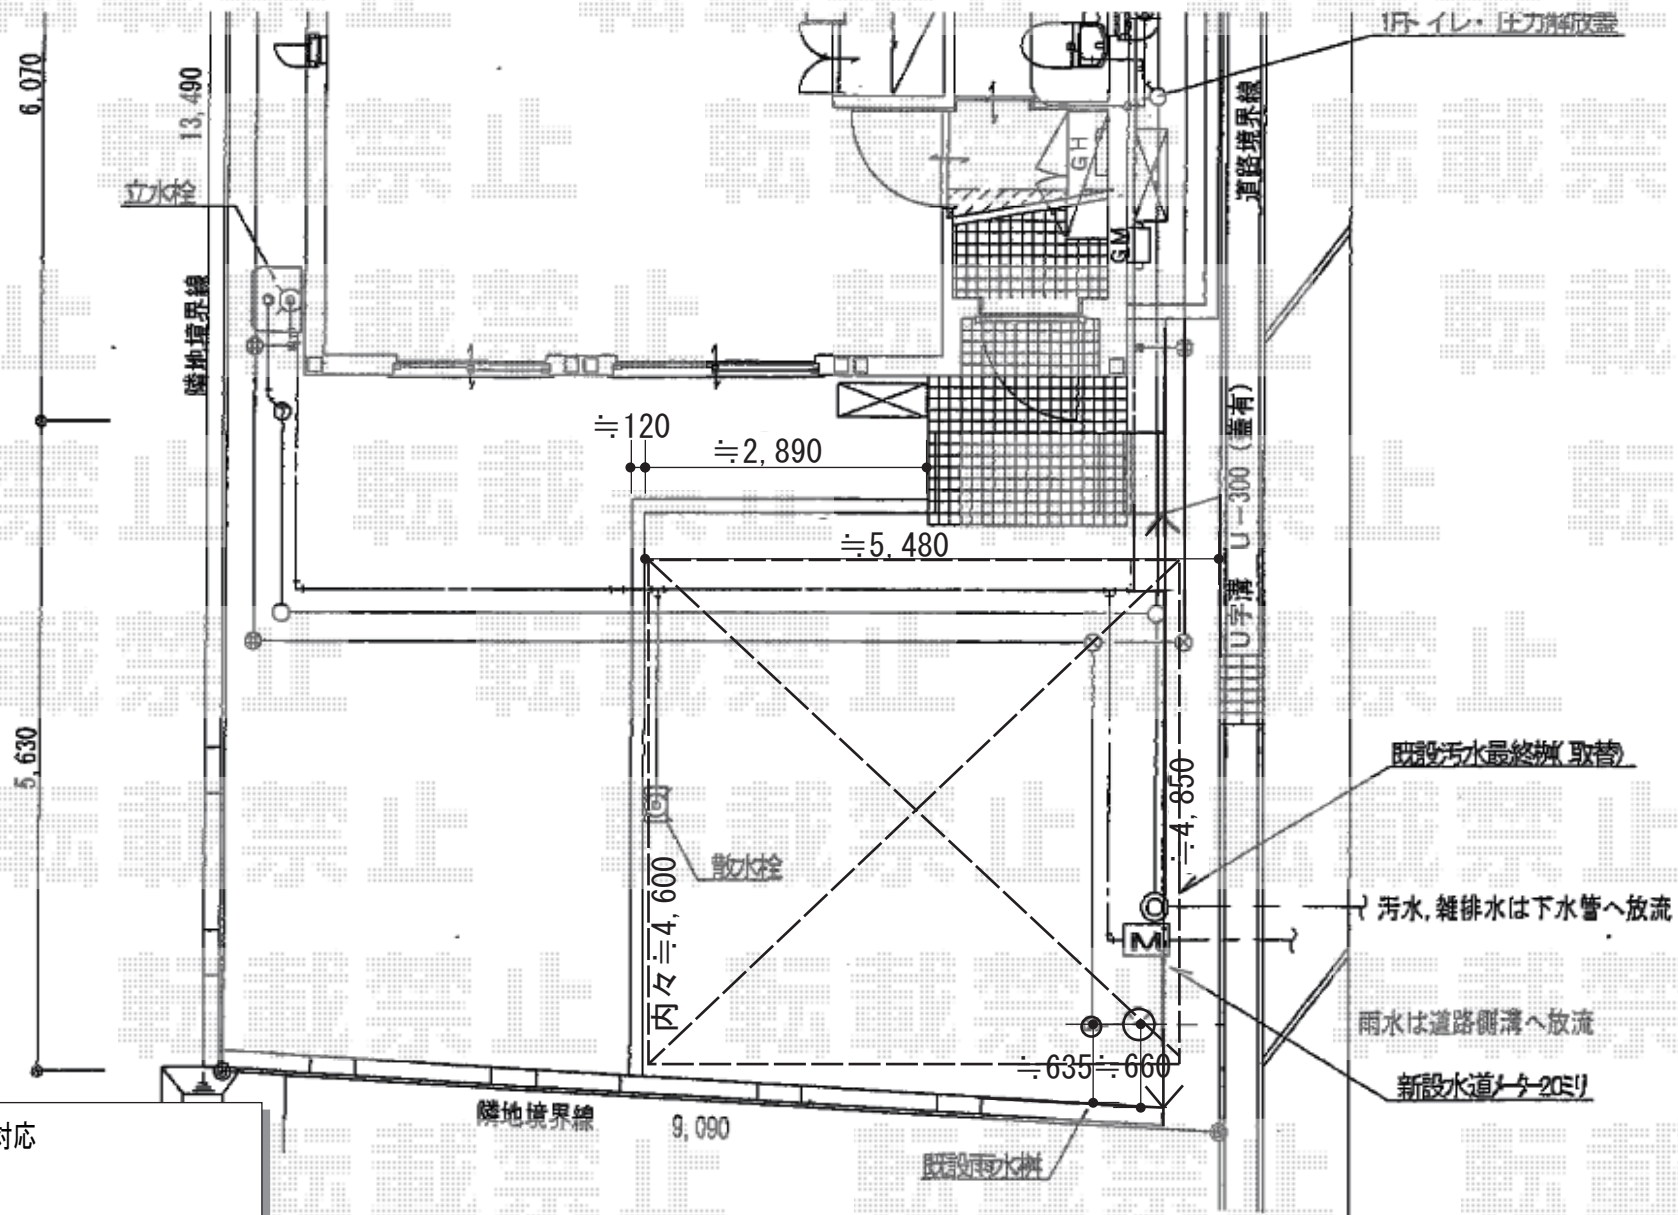

カーポート 施工概略図

YKK AP エフルージュ ツイン 積雪~20cm対応
 幅= 4,798mm
 奥行= 5,400mm
 色: プラチナステン
 屋根材: 熱線遮断ポリカーボネート (アースブルーマット調)
 柱仕様: ハイルフ柱仕様 (有効高 約2,350mm)

現場状況や作図制限により概略図の内容と多少の違いが生じることがございます。
 施工時は、現場優先とさせていただきますので、お立会い頂き、最終のご指示のほど、何卒、宜しくお願致します。