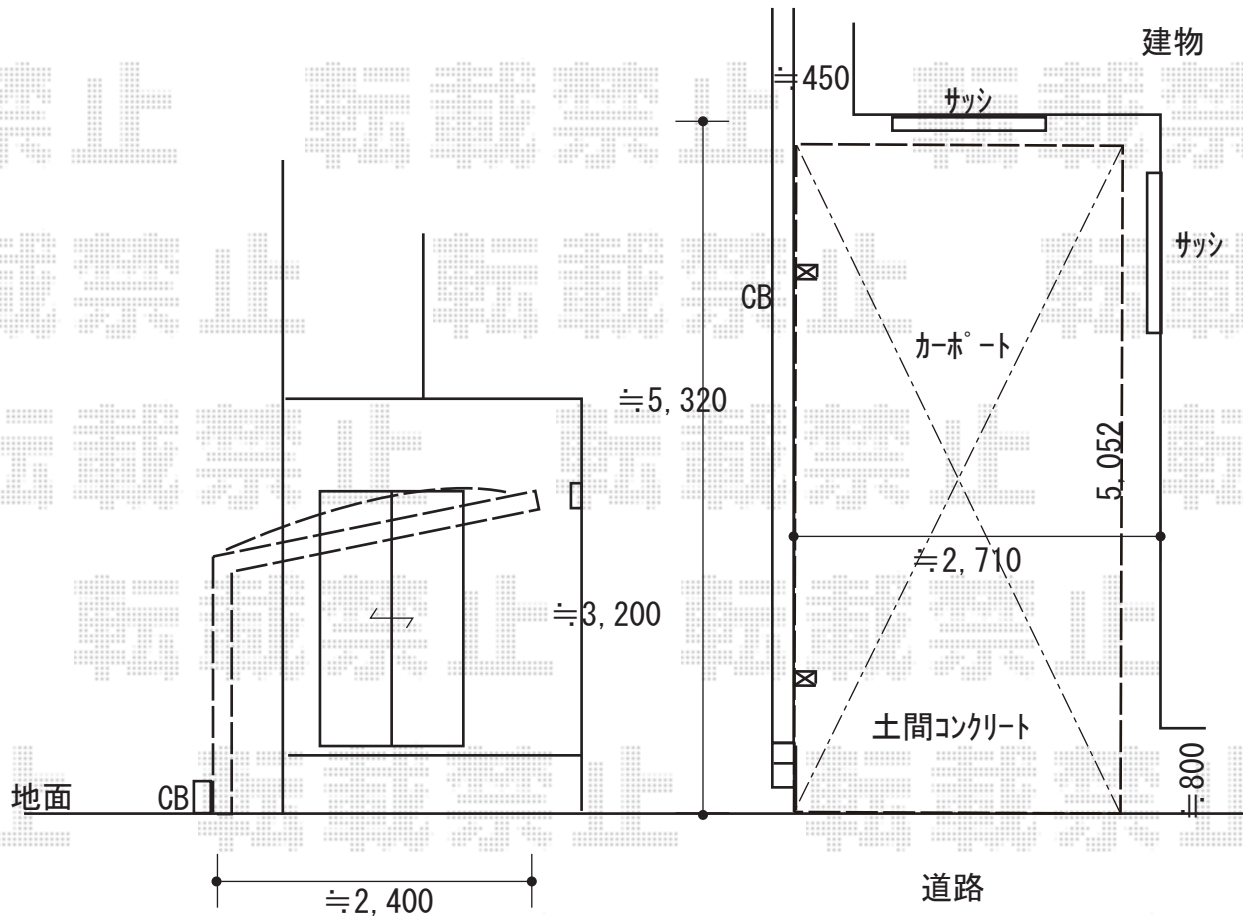

カーポート 施工概略図

YKK AP レイナポートグラン 積雪～20cm対応
 幅= 2,400mm 奥行= 5,052mm 色： プラチナステン
 屋根材： 熱線遮断ポリカーボネート（クリアマット）
 柱仕様： 標準柱仕様（有効高 約2,000mm）

YKK AP レイナポートグラン 水平式物干し（カーポート柱用）2本入り 【仮】標準×1セット
 色： プラチナステン

2019-9-645847	担当者	伊野
---------------	-----	----