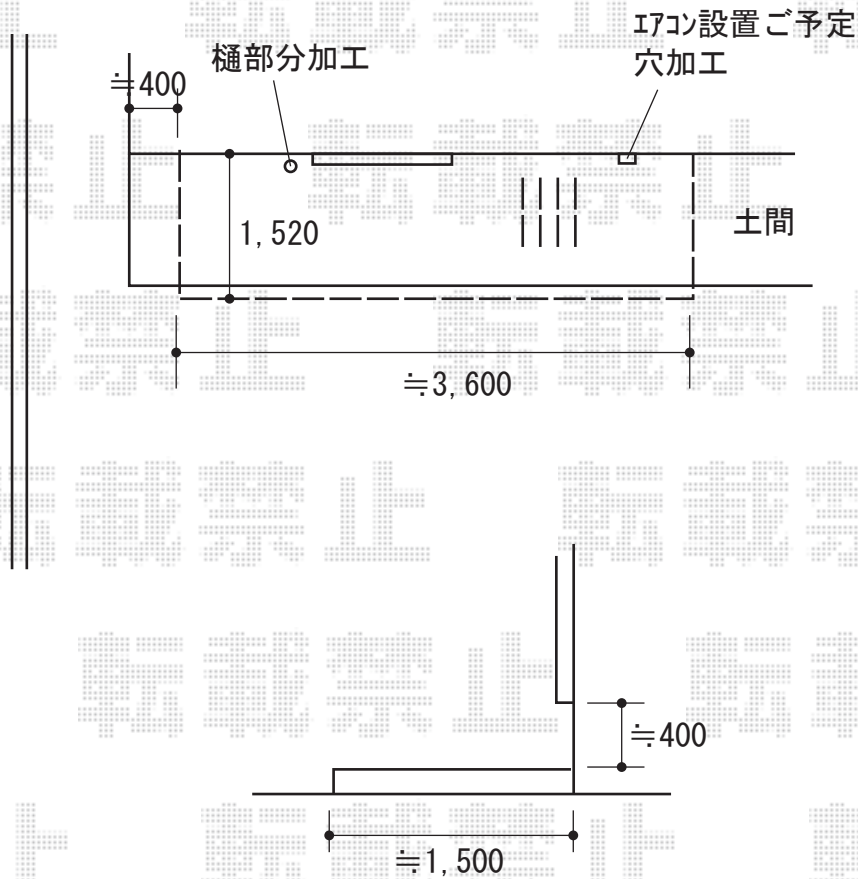

# ウッドデッキ 施工概略図

Value Select マージウッドデッキ

間口= 2.0間 (3,651mm)

出幅= 5尺 (1,520mm)

【未定】色： 【未定】

床板： 縦貼り

幕板： 標準幕板

束柱： Tタイプ (400~550mm) (束柱色：カームブラック)

2019-9-645856

担当者

木附