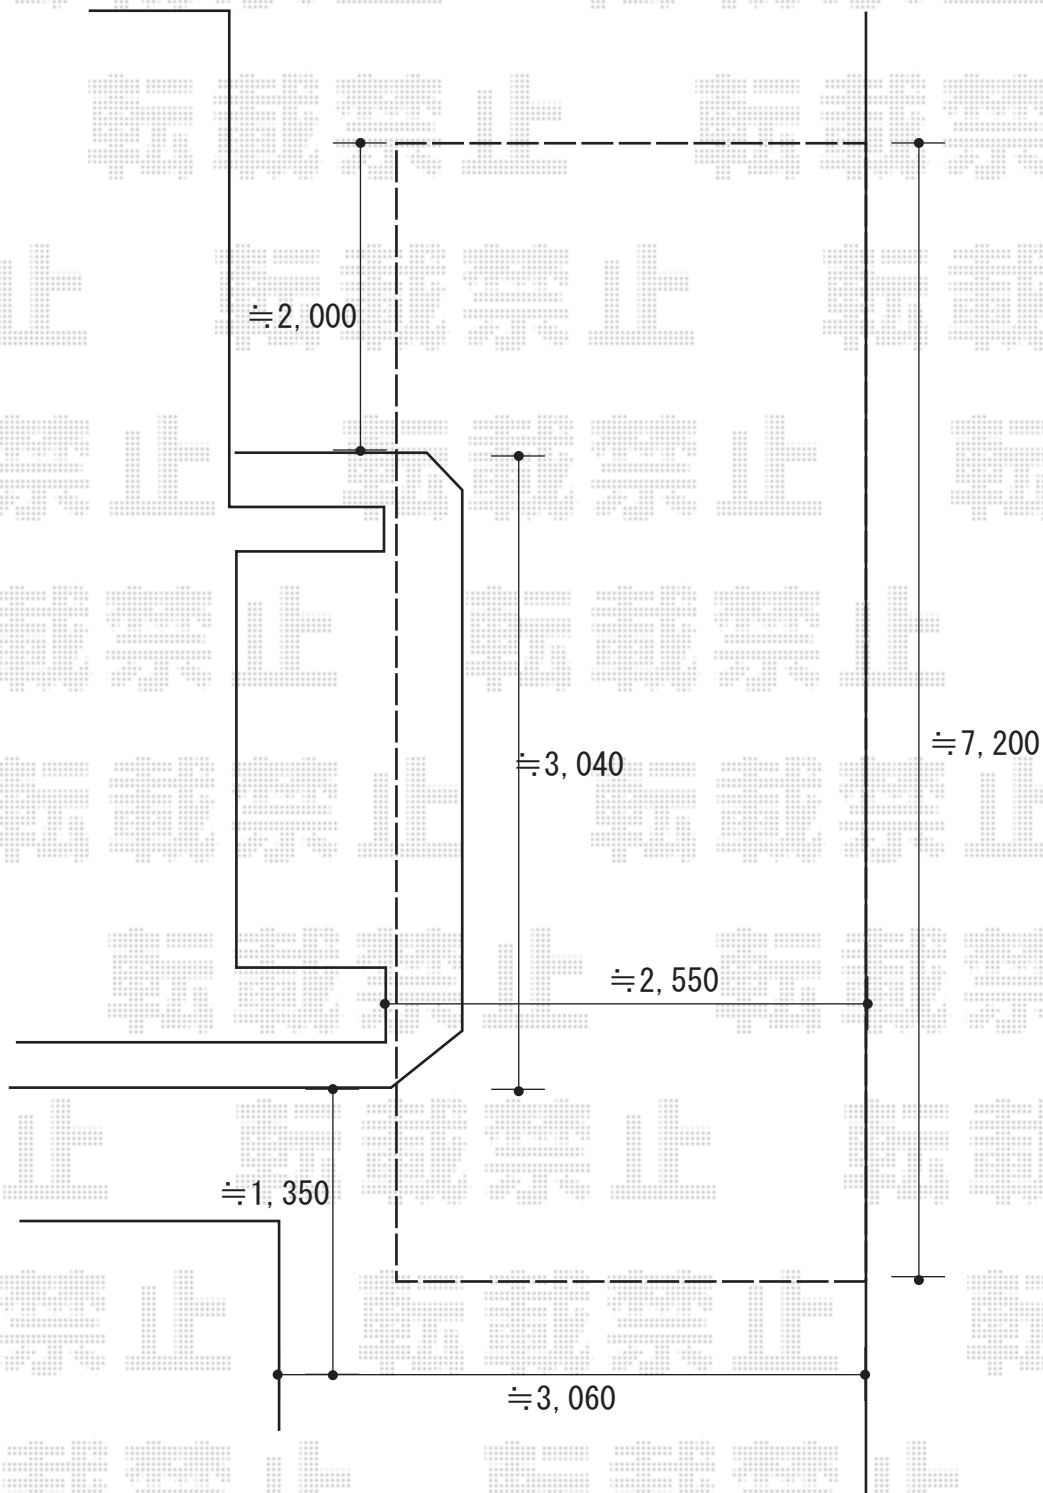

カーポート 施工概略図

YKK AP レイナポートグラン 延長 積雪~20cm対応
幅= 2,550mm
奥行= 7,200mm
色： ブラウン
屋根材： 熱線遮断ポリカーボネート(クリアマット)
柱仕様： 標準柱仕様 (有効高 約2,000mm)

2019-9-645862

担当者

村上 (公)