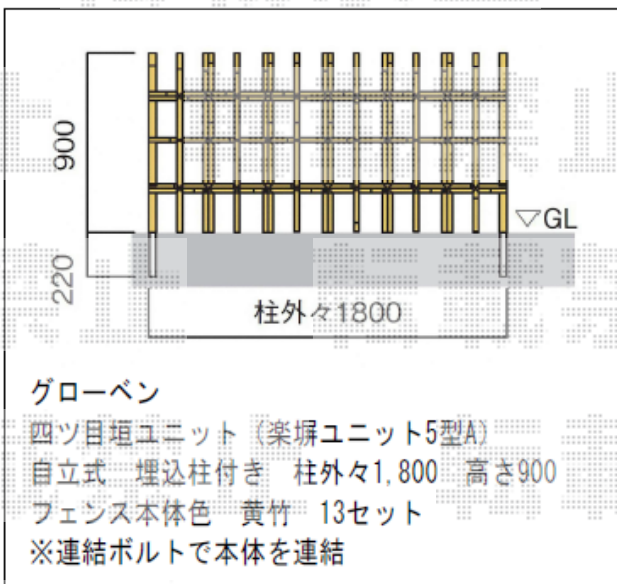

フェンス 施工概略図

グローベン 楽塀 ユニット5型A (四ツ目垣)
 本体1枚 (W×H) = H900 (1,800mm×900mm) × 13セット
 色：黄竹

2019-9-645877	担当者	増本
---------------	-----	----