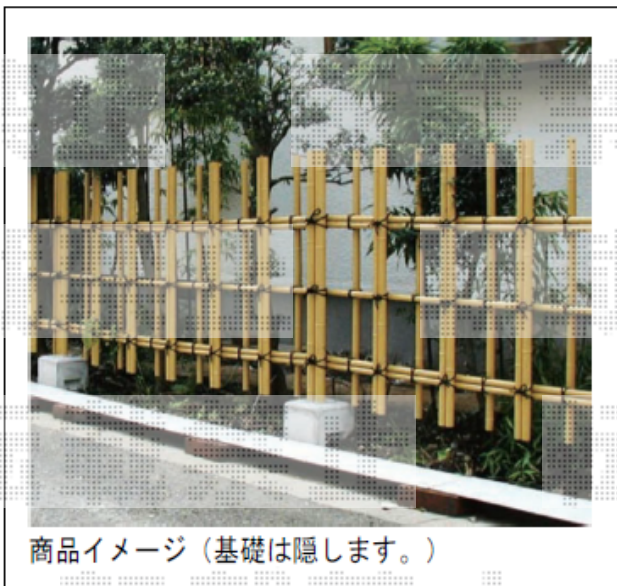

フェンス 施工概略図

グローベン 楽塀 ユニット5型A (四ツ目垣)
 本体1枚 (W×H) = H900 (1,800mm×900mm) × 13セット
 色：黄竹

2019-9-645877	担当者	増本
---------------	-----	----