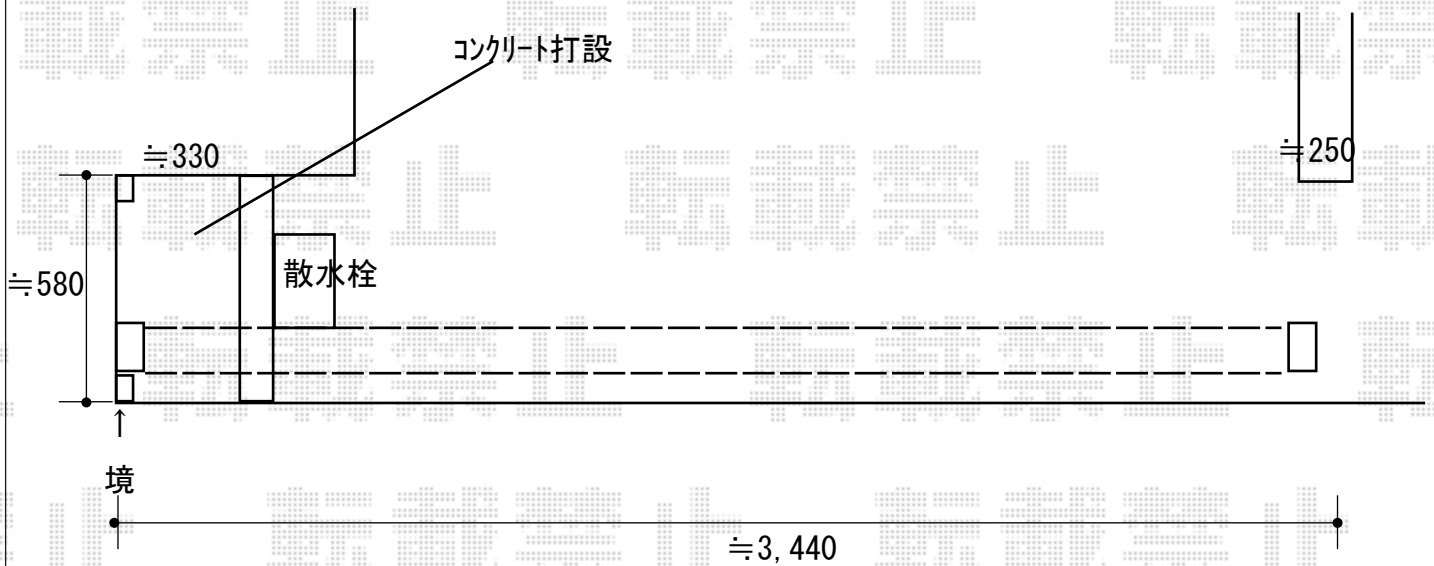

# カーゲート 施工概略図

三協アルミ エアリーナII ノンキャスト 片開きタイプ 34S  
開口幅= 3,331mm  
全幅= 3,471mm  
たたみ幅= 609mm  
高さ= 1,231mm  
色：アーバングレー  
落棒数：2本

2019-9-645878

担当者

山崎