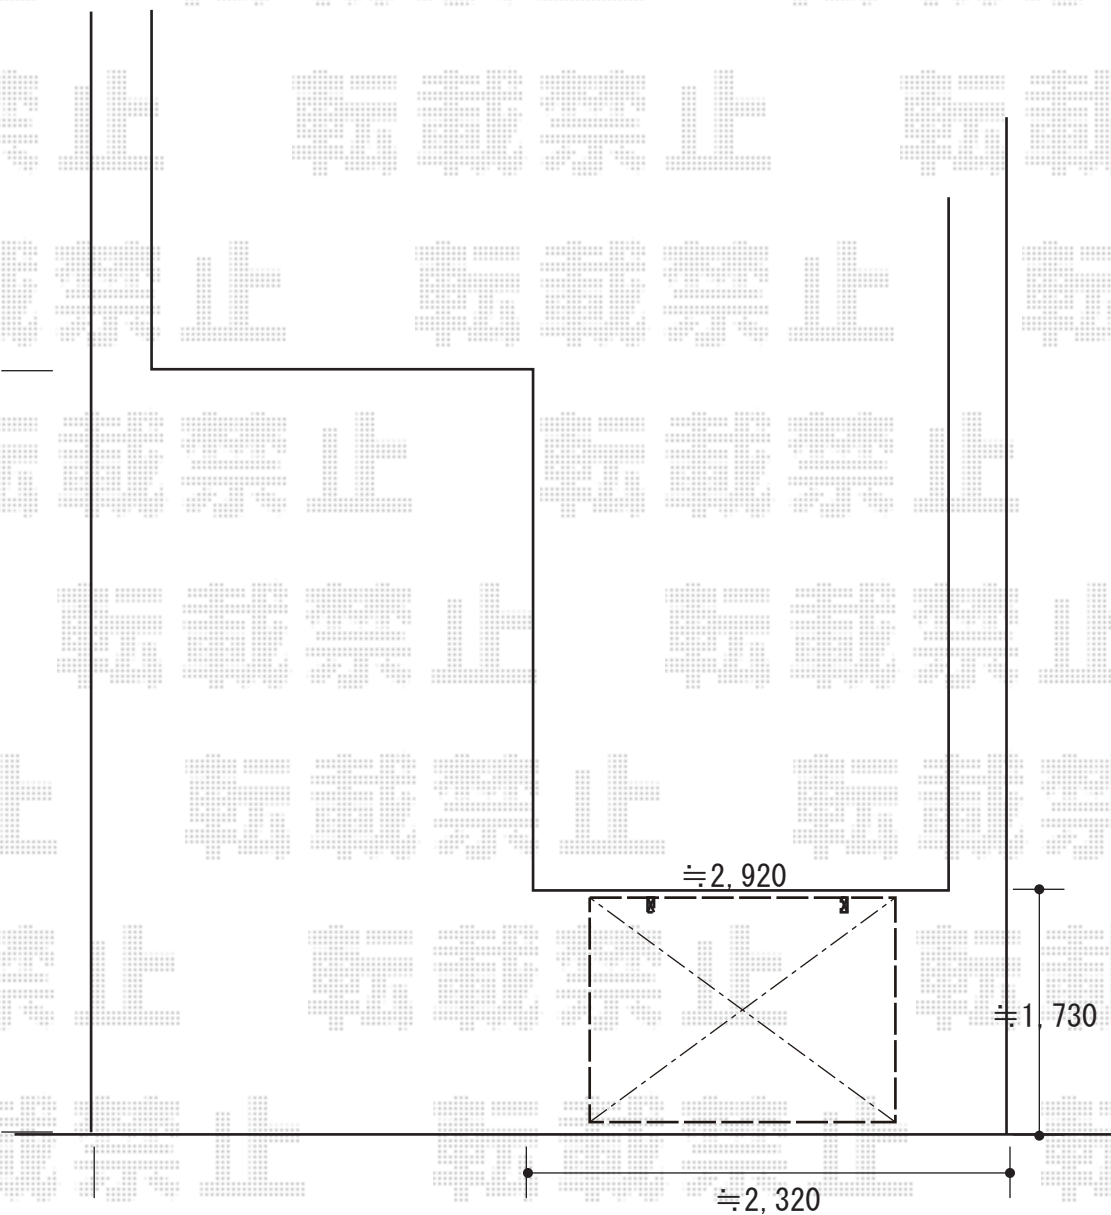

カーポート+サイクルポート 施工概略図

Value Select 【02】 プレシオスポート ミニ 積雪~20cm対応

幅= 2,100mm

奥行= 2,188mm (3台用)

色: グレースブラウン

屋根材: ポリカーボネート (ガラスマット)

柱仕様: 標準柱仕様 (有効高 約1,814mm)

2019-9-645887