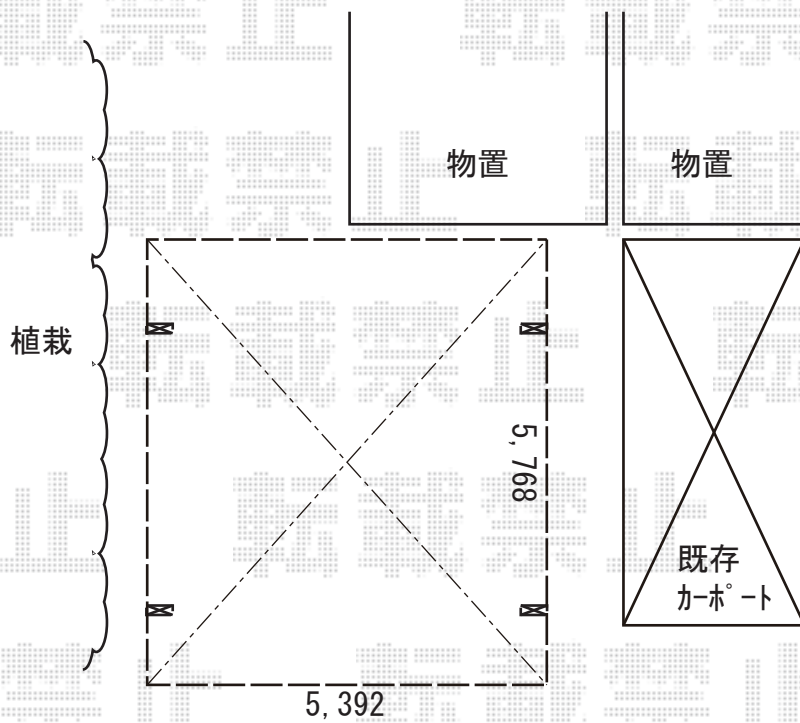

# カーポート施工概略図

YKK AP レイナツインポートグラン 積雪～20cm対応  
幅= 5,392mm  
奥行= 5,768mm  
色： プラチナステン  
屋根材： 熱線遮断ポリカーボネート（アースブルーマット調）  
柱仕様： ハイルフ柱仕様（有効高 約2,350mm）

2019-9-645893

担当者

木挽