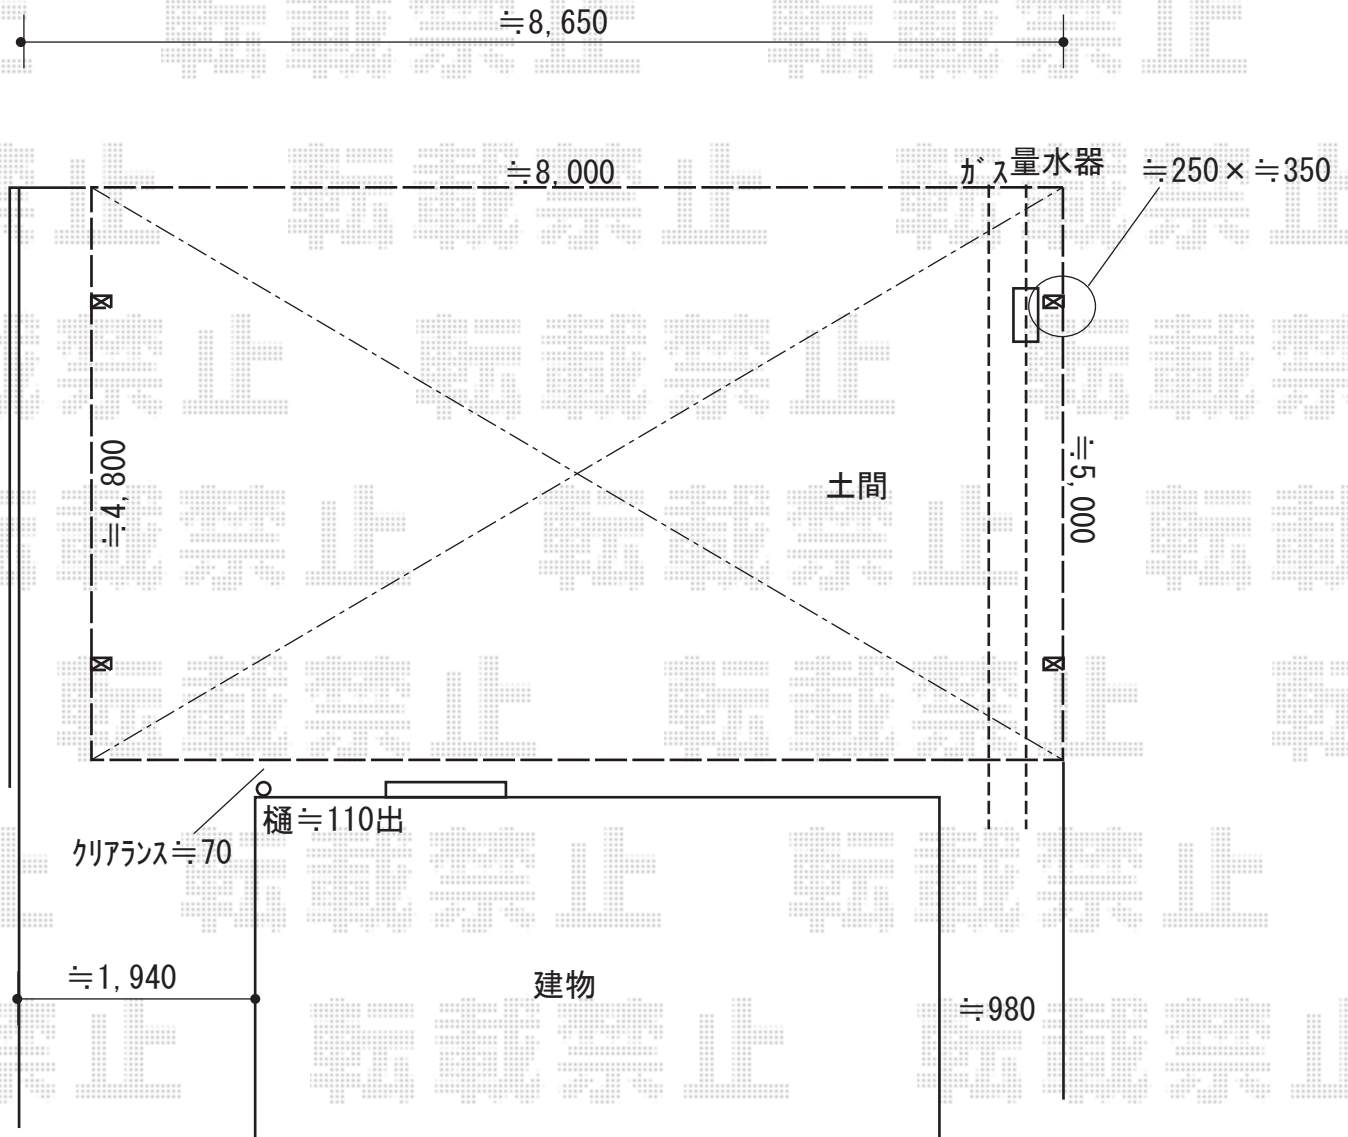

カーポート 施工概略図

YKK AP レイナトリプルポートグラン 積雪~20cm対応
幅= 8,000mm
奥行= 5,052mm
色： プラチナステン
屋根材： 熱線遮断ポリカーボネート(クリアマット)
柱仕様： ハイルーフ柱仕様 (有効高 約2,350mm)

2019-9-645927

担当者

伊野