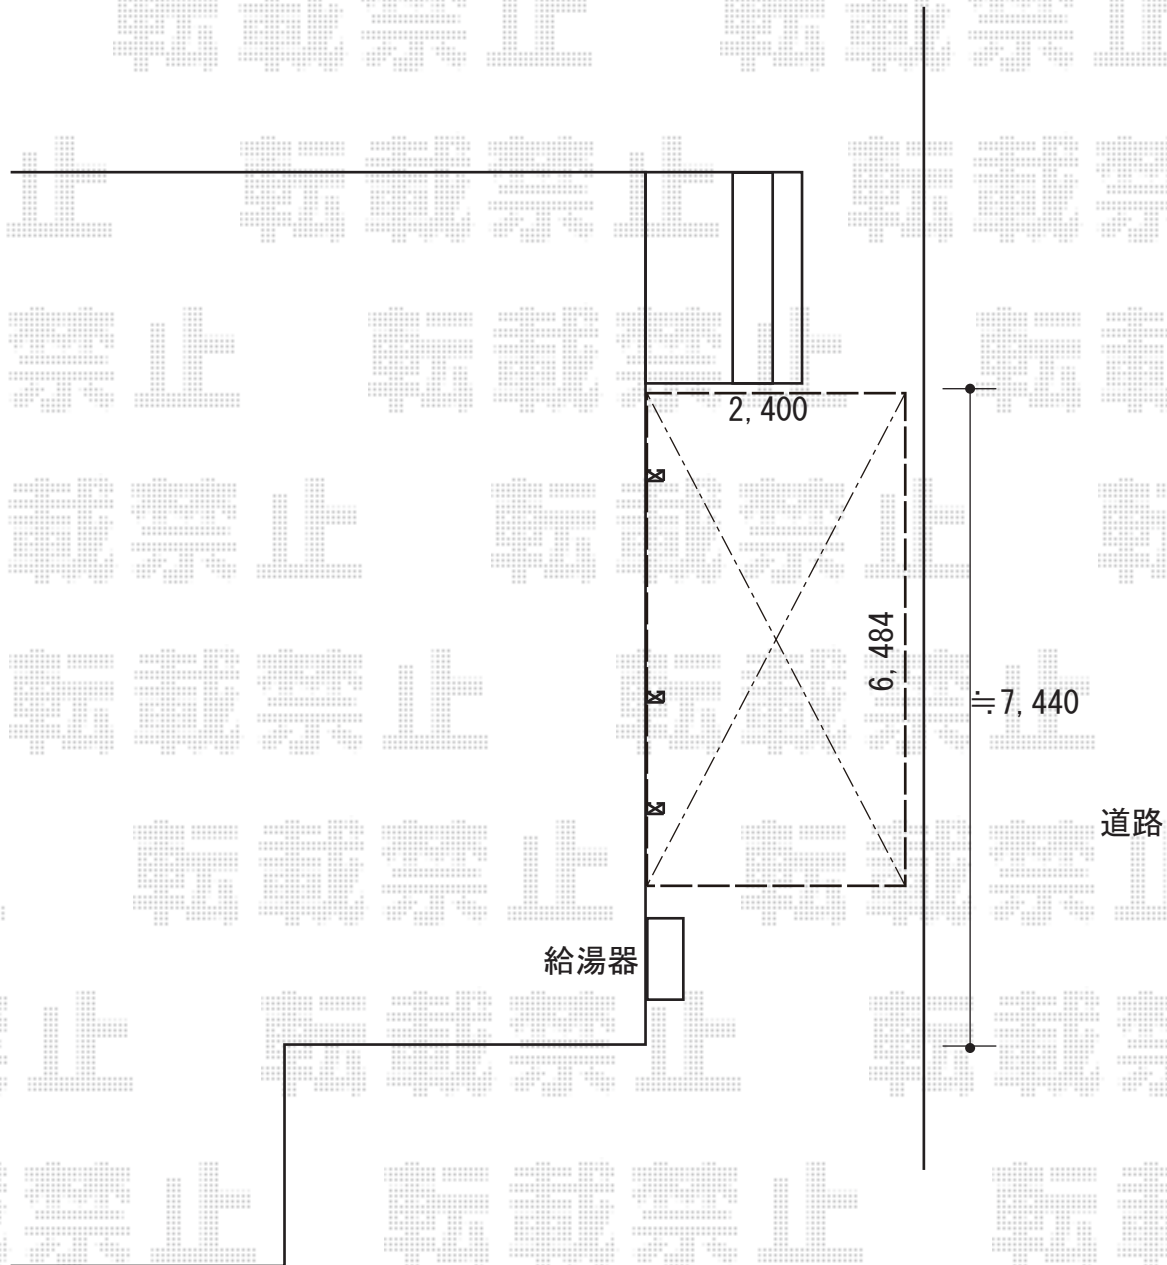

カーポート 施工概略図

YKK AP エフルージュグラン 延長 積雪～20cm対応
幅= 2,423mm
奥行= 6,484mm
色： カームブラック
屋根材： ポリカーボネート（トーマイマット）
柱仕様： ハイルフ柱仕様（有効高 約2,350mm）

2019-9-646058

担当者

伊野