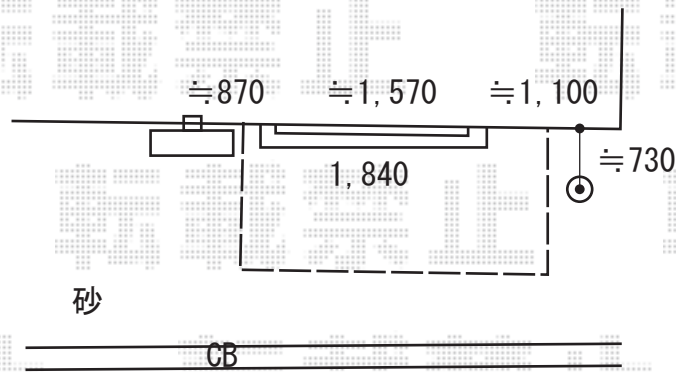

テラス屋根 施工概略図

YKK AP ソラリア F型 テラスタイプ 単体 積雪~20cm対応
間口= メーター1.5間 (柱芯々2,845mm 屋根幅3,030mm)
出幅= 7尺 (2,070mm)
色: ピュアシルバー
屋根材: 熱線遮断ポリカーボネート (クリアマット調)
柱仕様: 柱標準タイプ (柱2本)*ロング柱
施工方法: 上止め

YKK AP ソラリア 吊り下げ式上下可動物干し 【仮】標準 【仮】着脱機能なし
色: ピュアシルバー
入り数: 2本入り×1セット