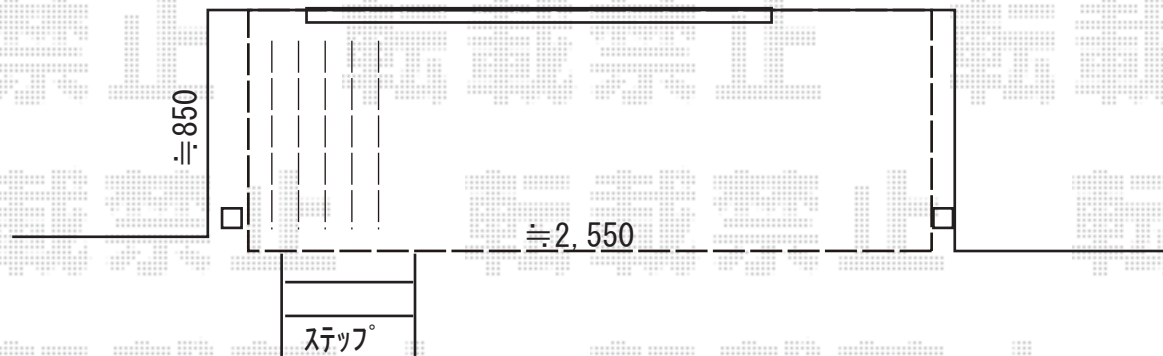

ウッドデッキ 施工概略図

Value Select マージウッドデッキ

間口= 1.5間(2,651mm)

出幅= 3尺(920mm)

色： ナチュラル

床板： 縦貼り

幕板： 標準幕板

束柱： Tタイプ(400~550mm)/色：【未定】

Value Select マージウッドデッキ ステップ2段 ×1セット

色： ナチュラル

建物

2019-9-646097

担当者

木附