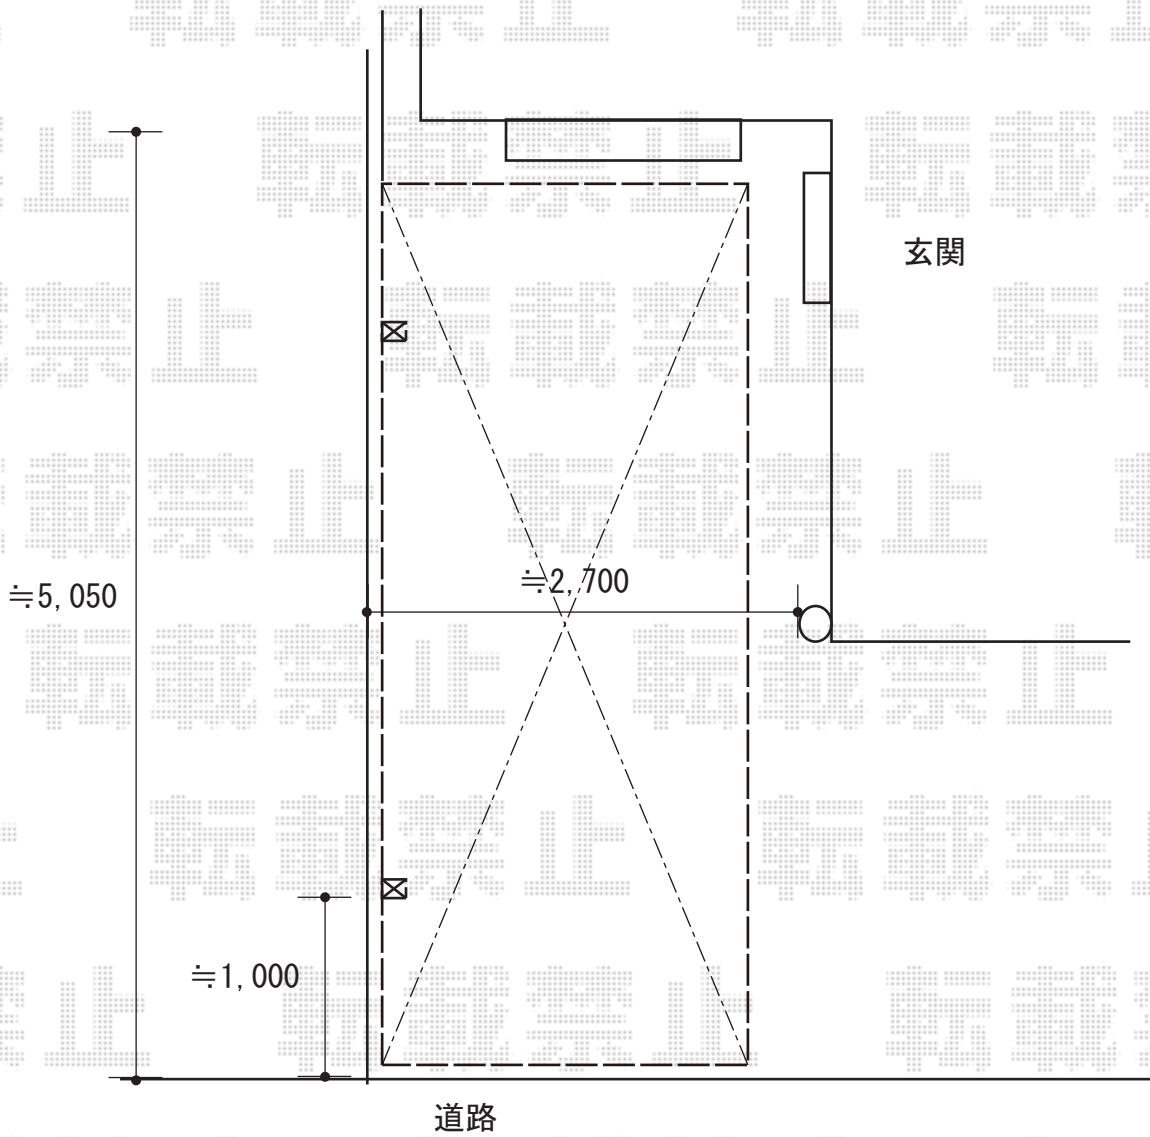

カーポート 施工概略図

YKK AP レイナポートグラン 積雪~20cm対応
幅= 2,400mm
奥行= 5,052mm
色: プラチナステン
屋根材: 熱線遮断ポリカーボネート(クリアマット)
柱仕様: ハイルフ柱仕様(有効高 約2,350mm)

2019-9-646098

担当者 村上(公)