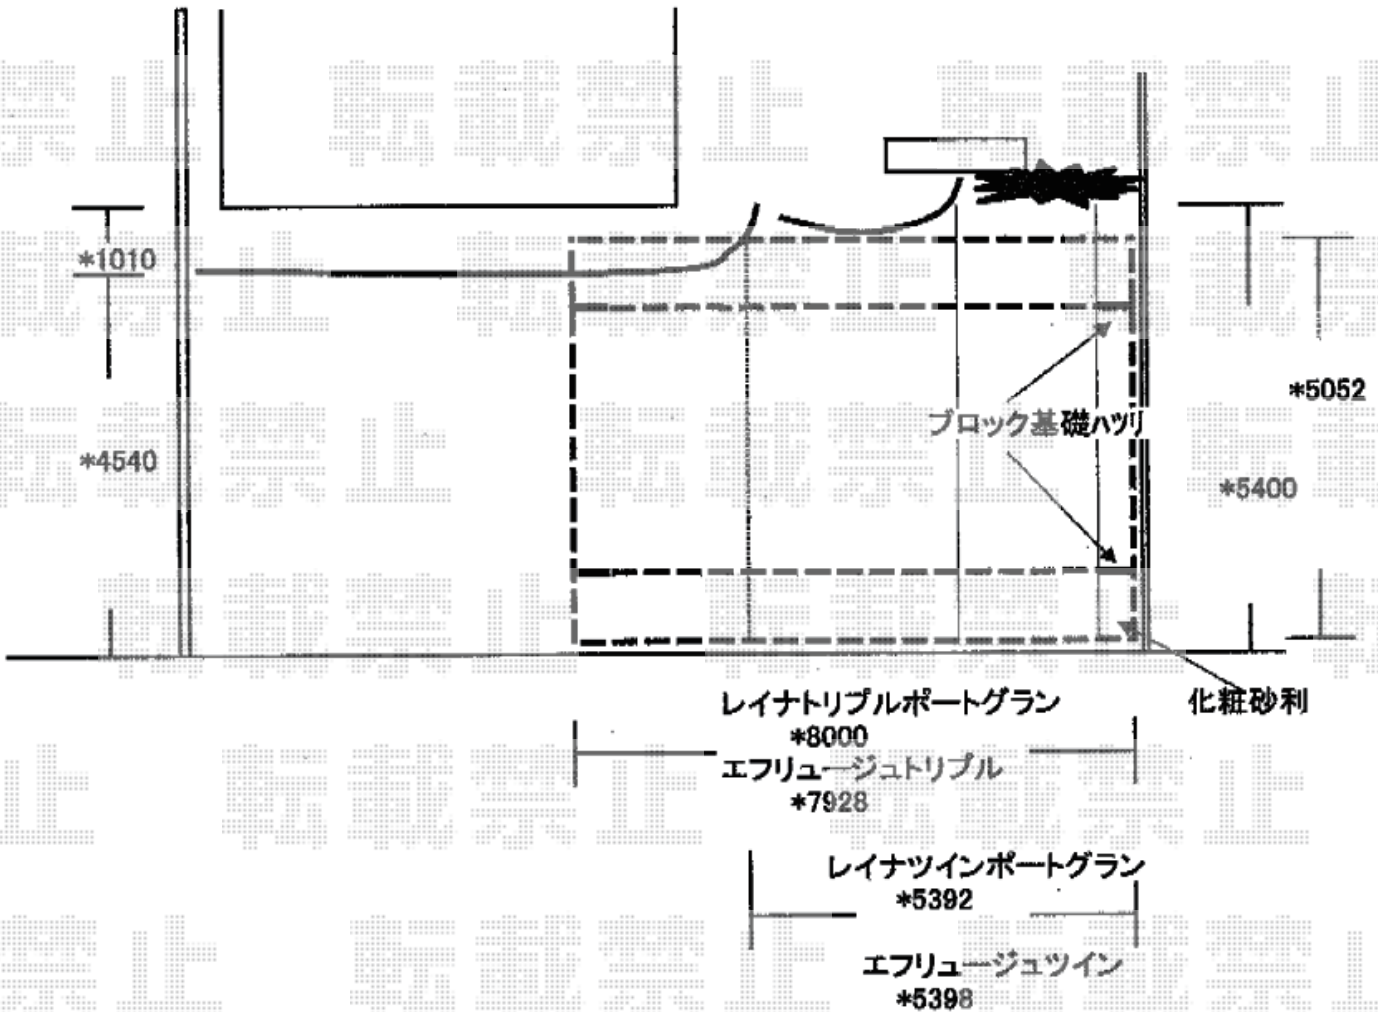

カーポート 施工概略図

YKK AP レイナツインポートグラン 積雪～20cm対応
幅= 5,392mm
奥行= 5,052mm
色： プラチナステン
屋根材： ポリカーボネート（アースブルー）
柱仕様： ハイルーフ柱仕様（有効高 約2,350mm）

2019-9-646099

担当者

木挽