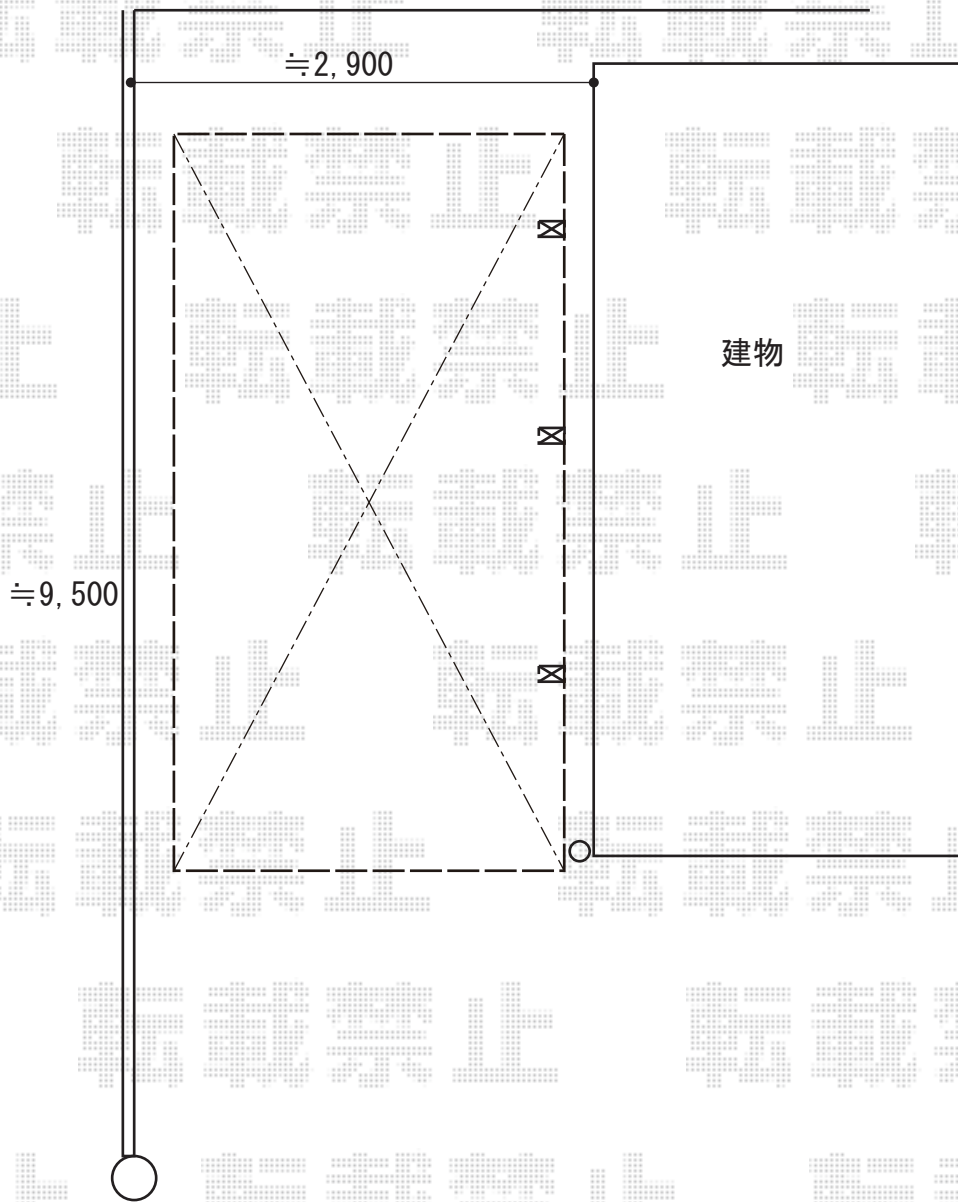

# カーポート 施工概略図

YKK AP レイナポートREグラン 延長 前下がり 積雪～20cm対応  
幅= 2,719mm  
奥行= 7,200mm  
色： プラチナステン  
屋根材： ポリカーボネート（アースブルー）  
柱仕様： ハイルフ柱仕様（有効高 約2,300mm）

2019-9-646146

担当者

新西